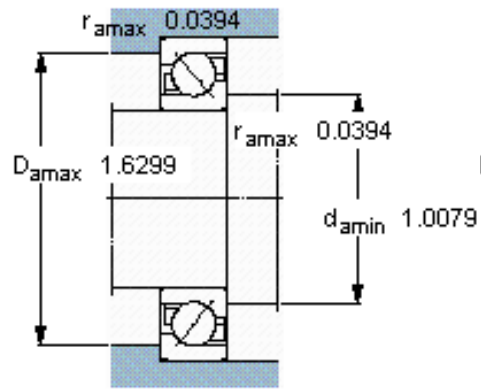

SKF 7204 BECBP *参数

主要尺寸	d	20	mm	-
	D	47	mm	-
	B	14	mm	-
基本额定载荷	C	14300	N	动载荷
	C_0	8150	N	静载荷
疲劳载荷极限	P_u	345	N	-
额定转速	参考转速	19000	r/min	-
	极限转速	19000	r/min	-
重量	重量	110	g	-
型号	* SKF 探索者轴承	7204 BECBP *	-	-

SKF 7204 BECBP *图片

参考资料:<http://www.sozhou.com/p/f560fb8c.html>

计算系数

k_r 0,095

k_a 1,4

e 1,14

X 0,35

Y 0,57