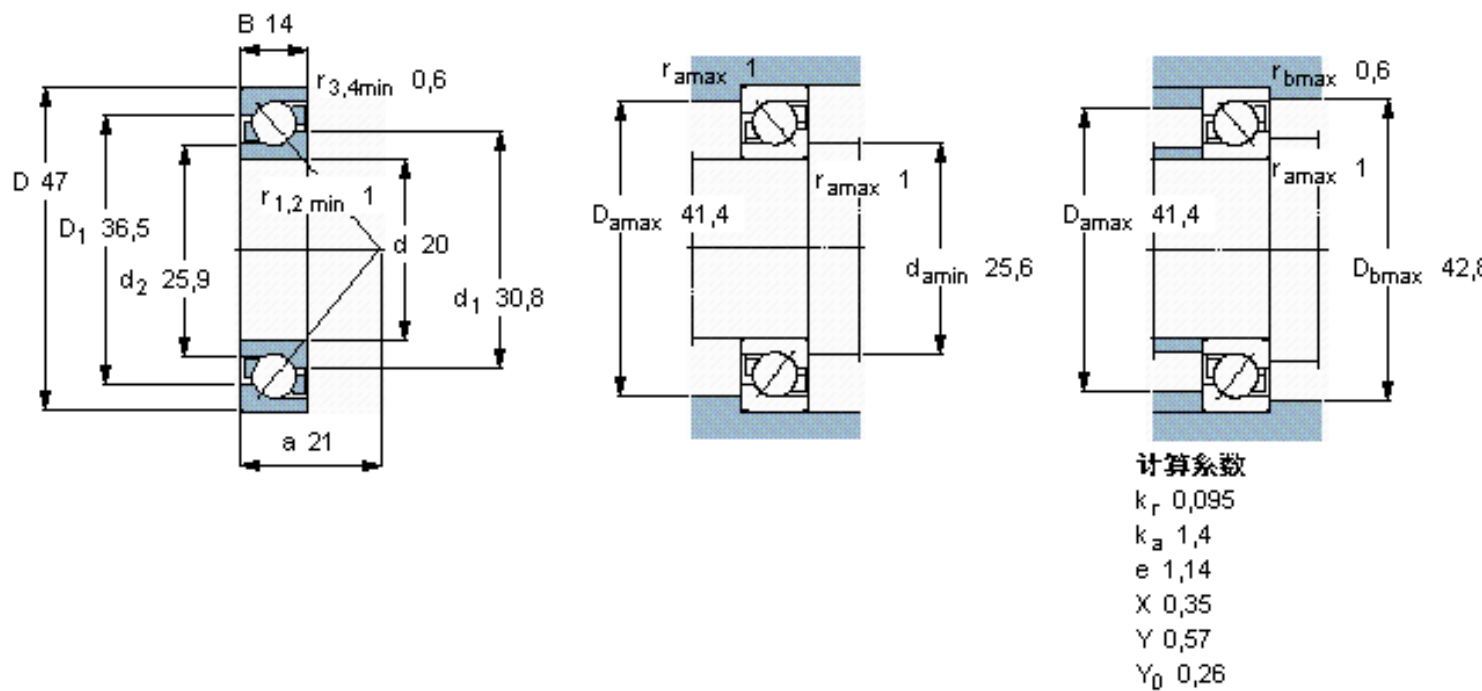

SKF 7204 BECBP *参数

主要尺寸	d	20	mm	-
	D	47	mm	-
	B	14	mm	-
基本额定载荷	C	14300	N	动载荷
	C_0	8150	N	静载荷
疲劳载荷极限	P_u	345	N	-
额定转速	参考转速	19000	r/min	-
	极限转速	19000	r/min	-
重量	重量	110	g	-
型号	* SKF 探索者轴承	7204 BECBP *	-	-

SKF 7204 BECBP *图片

参考资料:<http://www.sozhou.com/p/f560fb8c.html>

计算系数

k_r 0,095

k_a 1,4

e 1,14

X 0,35

Y 0,57