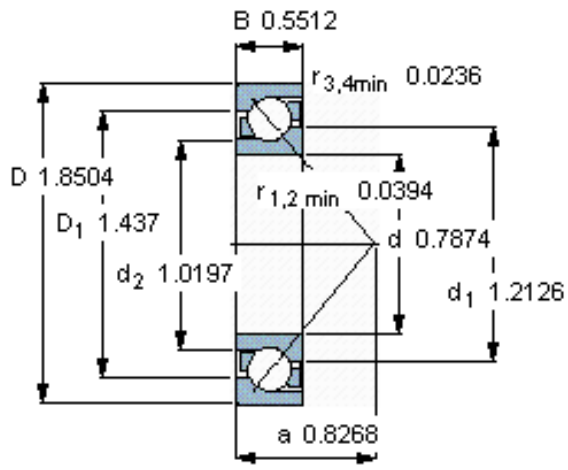

SKF 7204 BECBP *参数

主要尺寸	d	20	mm	-
	D	47	mm	-
	B	14	mm	-
基本额定载荷	C	14300	N	动载荷
	C_0	8150	N	静载荷
疲劳载荷极限	P_u	345	N	-
额定转速	参考转速	19000	r/min	-
	极限转速	19000	r/min	-
重量	重量	110	g	-
型号	* SKF 探索者轴承	7204 BECBP *	-	-

SKF 7204 BECBP *图片

参考资料:<http://www.sozhou.com/p/f560fb8c.html>

计算系数

k_r 0,095

k_a 1,4

e 1,14

X 0,35

Y 0,57