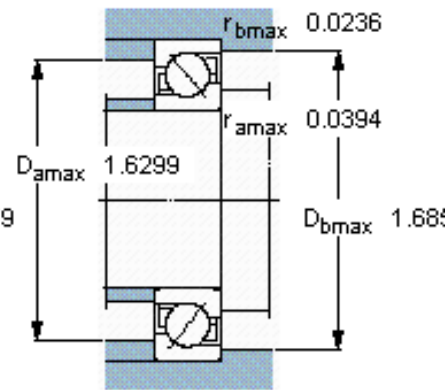

SKF 7204 BECBP *参数

主要尺寸	d	20	mm	-
	D	47	mm	-
	B	14	mm	-
基本额定载荷	C	14300	N	动载荷
	C_0	8150	N	静载荷
疲劳载荷极限	P_u	345	N	-
额定转速	参考转速	19000	r/min	-
	极限转速	19000	r/min	-
重量	重量	110	g	-
型号	* SKF 探索者轴承	7204 BECBP *	-	-

SKF 7204 BECBP *图片

参考资料:<http://www.sozhou.com/p/f560fb8c.html>

计算系数

k_r 0,095

k_a 1,4

e 1,14

X 0,35

Y 0,57