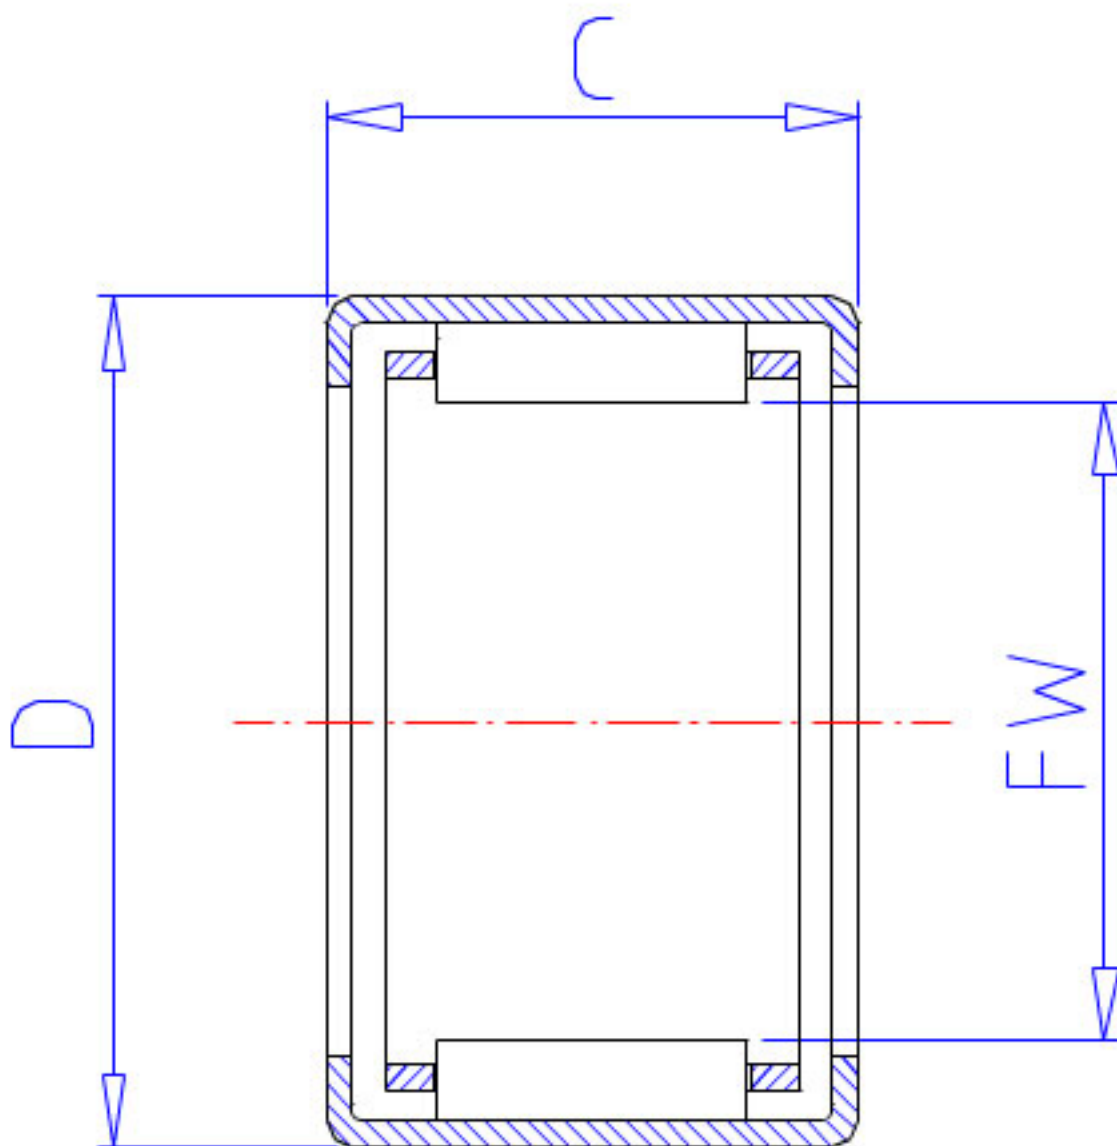

参考资料:<http://www.sozhou.com/p/f5651c16.html>