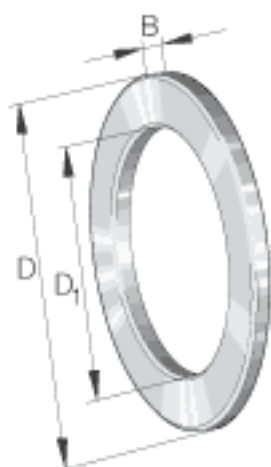

### INA GS81217参数

尺寸	$D_1$	88	mm	-
	$D$	125	mm	-
	$B$	9.5	mm	-
	$r_{min}$	1	mm	-
重量	$m$	490	g	质量

### INA GS81217图片

参考资料:<http://www.sozhou.com/p/f5857524.html>