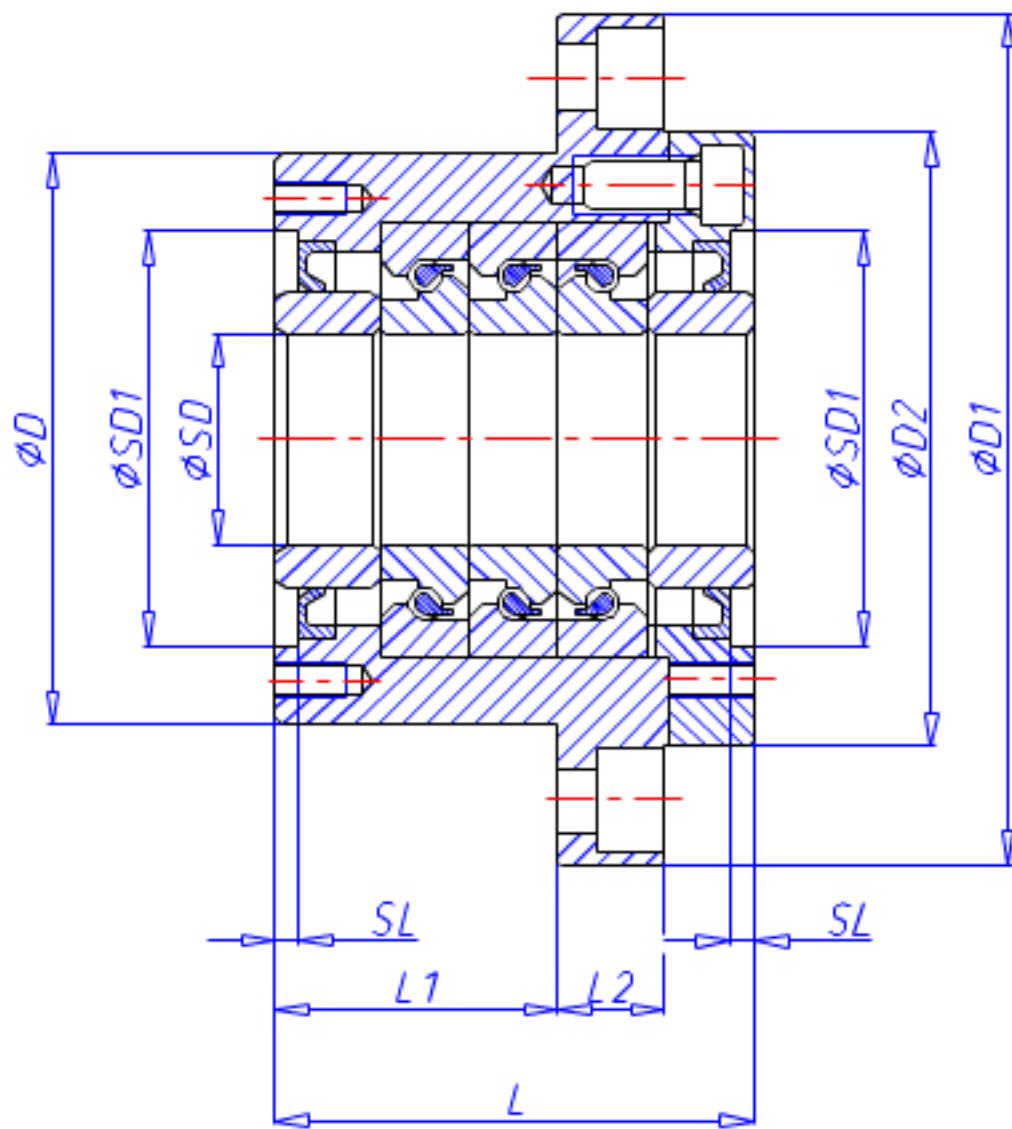

NSK WBK40DFD-31参数

型号	型号	WBK40DFD-31		-
支撑单元参数	SD	40	mm	-
	D	95	mm	-
	D1	142	mm	-
	D2	102	mm	-
	L	81	mm	-
	L1	48	mm	-
	L2	18	mm	-
	A	106	mm	-
	W	121	mm	-
	X	11	mm	-
	Y	17.5	mm	-
	Z	11.0	mm	-
	SD1	69	mm	-
	SL	4	mm	-
	V	80	mm	-
	P	M6		-
	Q	12	mm	-
基本额定载荷	CA	51500	N	动载荷
极限轴向载荷	LAL	104000	N	极限轴向载荷
预载荷	PR	5300	N	-
轴向刚度	AR	1810	N/um	-
起动力矩	ST	38.0	N. cm	-
锁紧螺母部	LNM	M40x1.5		-
	D3	60	mm	-
	L3	22	mm	-
支撑单元安装部位	BSD	40	mm	-
	L4	107	mm	-
	L5	30	mm	-

NSK WBK40DFD-31图片

参考资料:<http://www.sozhou.com/p/f58a9ac1.html>