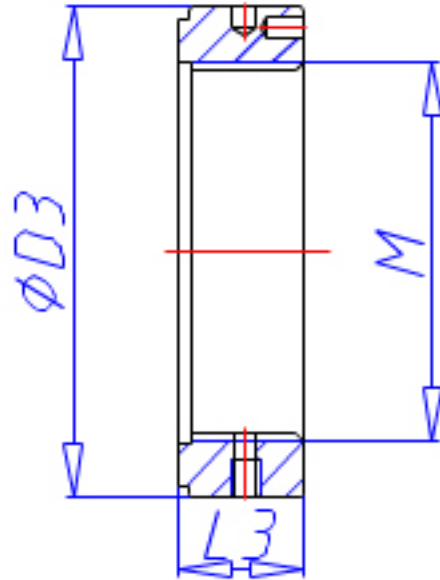

参考资料:<http://www.sozhou.com/p/f58a9ac1.html>