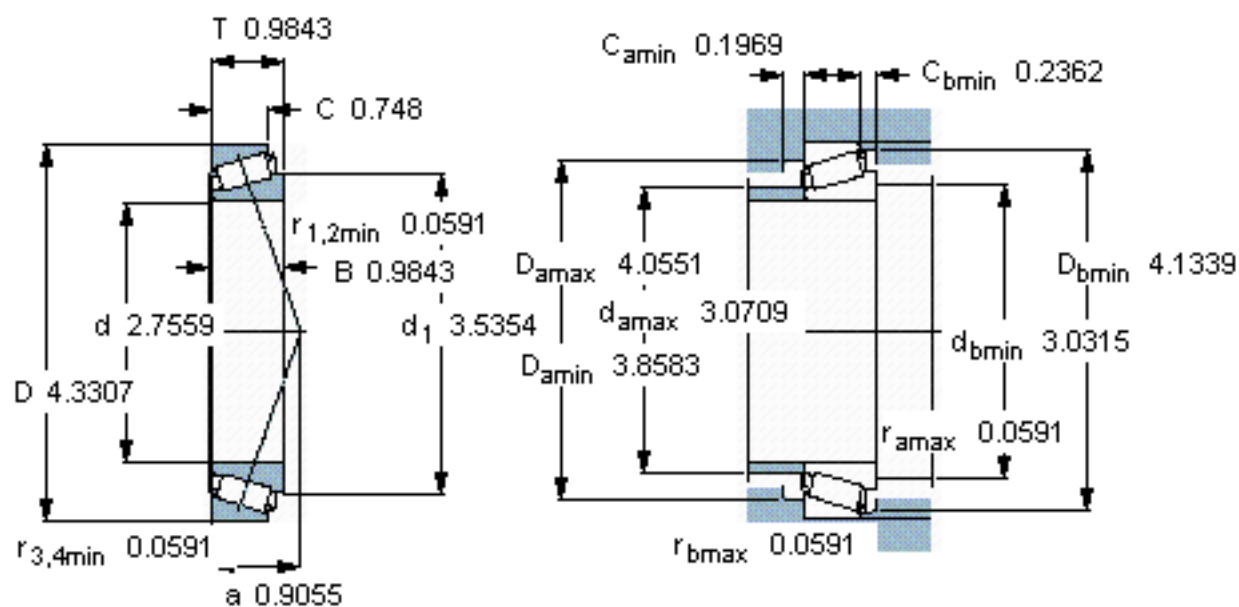

计算系数
 e 0,43
 Y 1,4
 Y_0 0,8