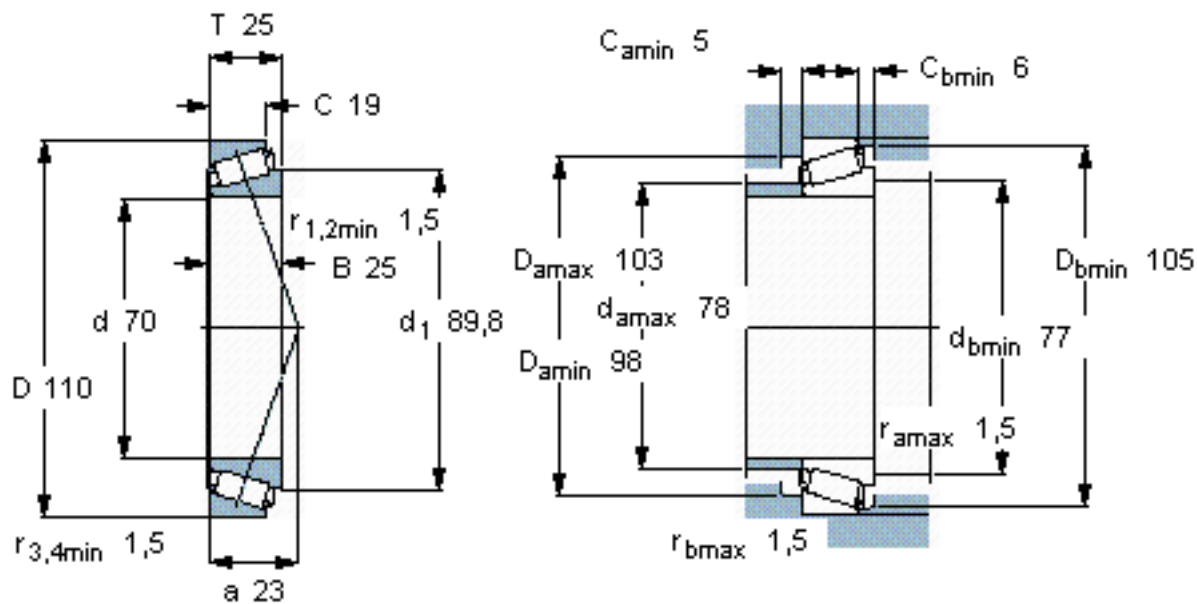

SKF 32014 X/Q参数

主要尺寸	d	70	mm	-
	D	110	mm	-
	T	25	mm	-
基本额定载荷	C	101000	N	动载荷
	C_0	153000	N	静载荷
疲劳载荷极限	P_u	17300	N	-
额定转速	参考转速	4300	r/min	-
	极限转速	5600	r/min	-
重量	重量	840	g	-
型号	* SKF 探索者轴承	32014 X/Q	-	-

SKF 32014 X/Q图片