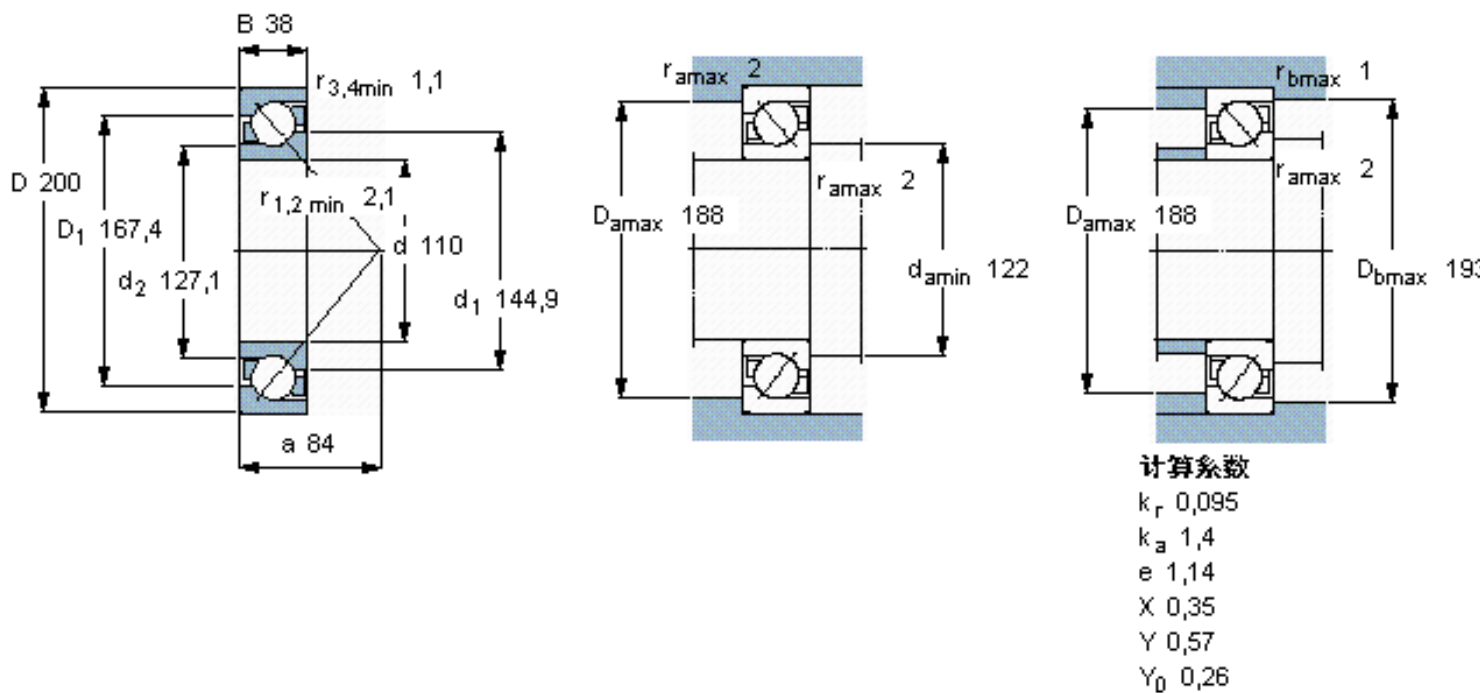

### SKF 7222 BEGBF参数

主要尺寸	d	110	mm	-
	D	200	mm	-
	B	38	mm	-
基本额定载荷	C	153000	N	动载荷
	$C_0$	143000	N	静载荷
疲劳载荷极限	$P_u$	4900	N	-
额定转速	参考转速	3600	r/min	-
	极限转速	3600	r/min	-
重量	重量	4950	g	-
型号	* SKF 探索者轴承	7222 BEGBF	-	-

### SKF 7222 BEGBF图片

参考资料:<http://www.sozhou.com/p/f5fb0dfb.html>

**计算系数**

$k_r$  0,095

$k_a$  1,4

$e$  1,14

$X$  0,35

$Y$  0,57