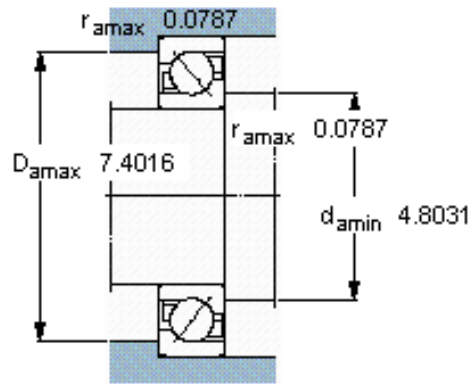

### SKF 7222 BEGBF参数

主要尺寸	d	110	mm	-
	D	200	mm	-
	B	38	mm	-
基本额定载荷	C	153000	N	动载荷
	$C_0$	143000	N	静载荷
疲劳载荷极限	$P_u$	4900	N	-
额定转速	参考转速	3600	r/min	-
	极限转速	3600	r/min	-
重量	重量	4950	g	-
型号	* SKF 探索者轴承	7222 BEGBF	-	-

### SKF 7222 BEGBF图片

参考资料:<http://www.sozhou.com/p/f5fb0dfb.html>

**计算系数**

$k_r$  0,095

$k_a$  1,4

$e$  1,14

$X$  0,35

$Y$  0,57