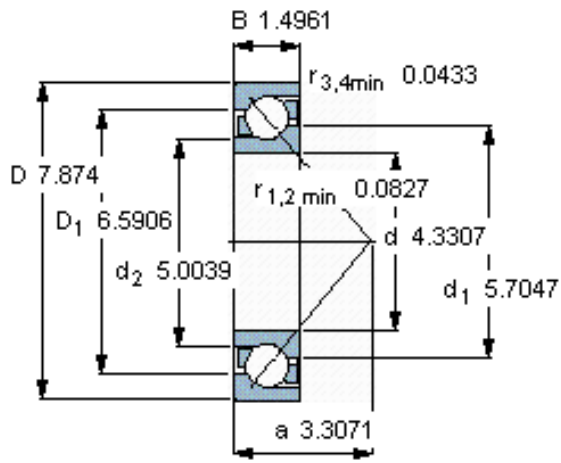

### SKF 7222 BEGBF参数

主要尺寸	d	110	mm	-
	D	200	mm	-
	B	38	mm	-
基本额定载荷	C	153000	N	动载荷
	$C_0$	143000	N	静载荷
疲劳载荷极限	$P_u$	4900	N	-
额定转速	参考转速	3600	r/min	-
	极限转速	3600	r/min	-
重量	重量	4950	g	-
型号	* SKF 探索者轴承	7222 BEGBF	-	-

### SKF 7222 BEGBF图片

参考资料:<http://www.sozhou.com/p/f5fb0dfb.html>

**计算系数**

$k_r$  0,095

$k_a$  1,4

$e$  1,14

$X$  0,35

$Y$  0,57