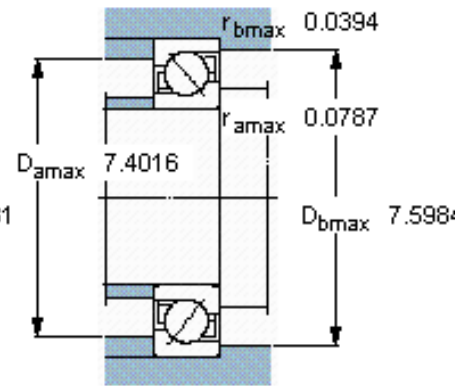

### SKF 7222 BEGBF参数

主要尺寸	d	110	mm	-
	D	200	mm	-
	B	38	mm	-
基本额定载荷	C	153000	N	动载荷
	$C_0$	143000	N	静载荷
疲劳载荷极限	$P_u$	4900	N	-
额定转速	参考转速	3600	r/min	-
	极限转速	3600	r/min	-
重量	重量	4950	g	-
型号	* SKF 探索者轴承	7222 BEGBF	-	-

### SKF 7222 BEGBF图片

参考资料:<http://www.sozhou.com/p/f5fb0dfb.html>

**计算系数**

$k_r$  0,095

$k_a$  1,4

$e$  1,14

$X$  0,35

$Y$  0,57