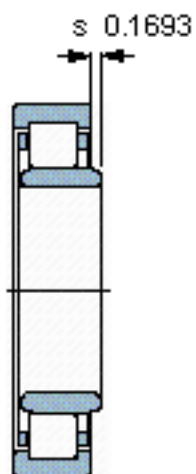

SKF NU 2252 MA参数

主要尺寸	d	260	mm	-
	D	480	mm	-
	B	130	mm	-
基本额定载荷	C	1790000	N	动载荷
	C_0	3000000	N	静载荷
疲劳载荷极限	P_u	275000	N	-
额定转速	参考转速	1400	r/min	-
	极限转速	2000	r/min	-
重量	重量	110000	g	-
型号	* SKF 探索者轴承	NU 2252 MA	-	-
角圈	型号	-	-	-

SKF NU 2252 MA图片

参考资料:<http://www.sozhou.com/p/f60907e9.html>

计算系数
 k_r 0,2