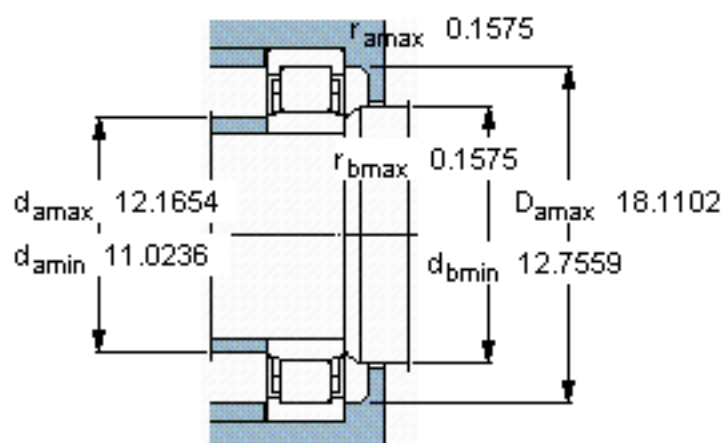

SKF NU 2252 MA参数

主要尺寸	d	260	mm	-
	D	480	mm	-
	B	130	mm	-
基本额定载荷	C	1790000	N	动载荷
	C_0	3000000	N	静载荷
疲劳载荷极限	P_u	275000	N	-
额定转速	参考转速	1400	r/min	-
	极限转速	2000	r/min	-
重量	重量	110000	g	-
型号	* SKF 探索者轴承	NU 2252 MA	-	-
角圈	型号	-	-	-

SKF NU 2252 MA图片

参考资料:<http://www.sozhou.com/p/f60907e9.html>

计算系数
 k_r 0,2