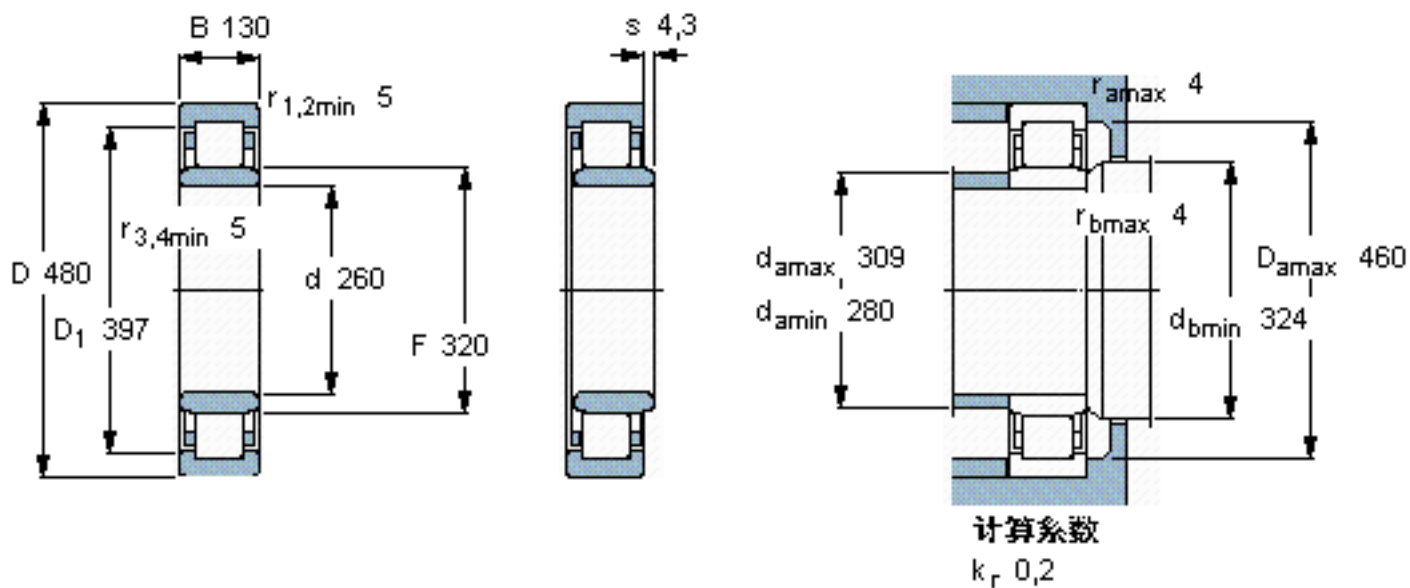

SKF NU 2252 MA参数

主要尺寸	d	260	mm	-
	D	480	mm	-
	B	130	mm	-
基本额定载荷	C	1790000	N	动载荷
	C_0	3000000	N	静载荷
疲劳载荷极限	P_u	275000	N	-
额定转速	参考转速	1400	r/min	-
	极限转速	2000	r/min	-
重量	重量	110000	g	-
型号	* SKF 探索者轴承	NU 2252 MA	-	-
角圈	型号	-	-	-

SKF NU 2252 MA图片

参考资料:<http://www.sozhou.com/p/f60907e9.html>

计算系数
 k_r 0,2