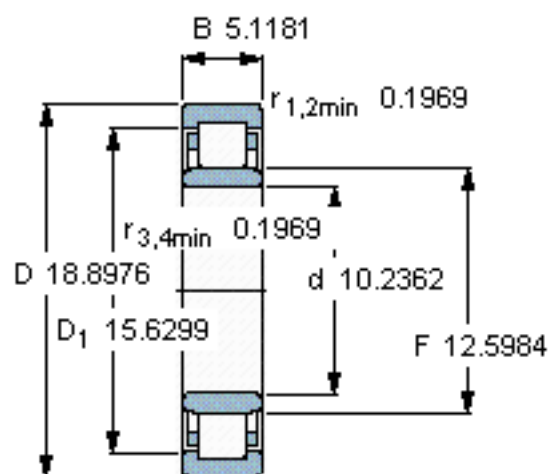

SKF NU 2252 MA参数

主要尺寸	d	260	mm	-
	D	480	mm	-
	B	130	mm	-
基本额定载荷	C	1790000	N	动载荷
	C_0	3000000	N	静载荷
疲劳载荷极限	P_u	275000	N	-
额定转速	参考转速	1400	r/min	-
	极限转速	2000	r/min	-
重量	重量	110000	g	-
型号	* SKF 探索者轴承	NU 2252 MA	-	-
角圈	型号	-	-	-

SKF NU 2252 MA图片

参考资料:<http://www.sozhou.com/p/f60907e9.html>

计算系数
 k_r 0,2