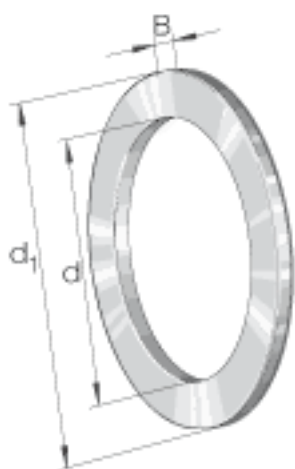

INA WS89313参数

尺寸	d	65	mm	-
	d <sub>1</sub>	115	mm	-
	B	10.5	mm	-
	r <sub>min</sub>	1.1	mm	-
重量	m	535	g	质量

INA WS89313图片

参考资料:<http://www.sozhou.com/p/f6113569.html>