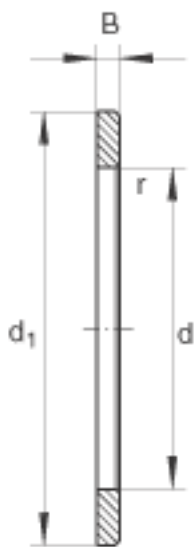

INA WS89313参数

尺寸	d	65	mm	-
	d <sub>1</sub>	115	mm	-
	B	10.5	mm	-
	r <sub>min</sub>	1.1	mm	-
重量	m	535	g	质量

INA WS89313图片

参考资料:<http://www.sozhou.com/p/f6113569.html>