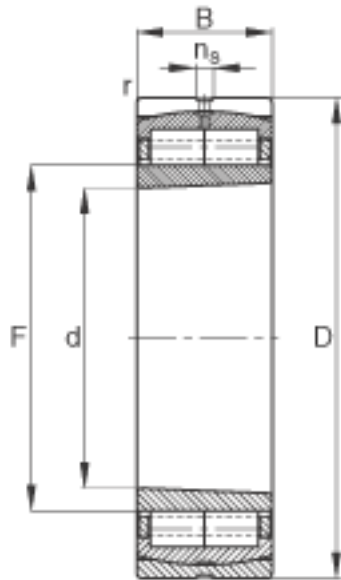

FAG F-804272. ZL-K-C3参数

尺寸	d	150	mm	-
	D	320	mm	-
	B	108	mm	-
	D ₁	250.7	mm	-
	D _{a max}	0	mm	-
	d _{a min}	0	mm	-
	d _s	4.8	mm	-
	F	184	mm	-
	n _s	9	mm	-
	r _{a max}	2.5	mm	-
	r _{min}	3	mm	-
	s	13	mm	距离中心位置的轴向偏移
重量	m	44500	g	质量
基本额定载荷	C _r	1120000	N	基本额定动载荷，径向
	C _{0r}	1620000	N	基本额定静载荷，径向
极限转速	n _G	3200	r/min	极限转速
疲劳极限载荷	C _{ur}	200000	N	疲劳极限载荷，径向

FAG F-804272. ZL-K-C3图片

参考资料:<http://www.sozhou.com/p/f634bb8b.html>