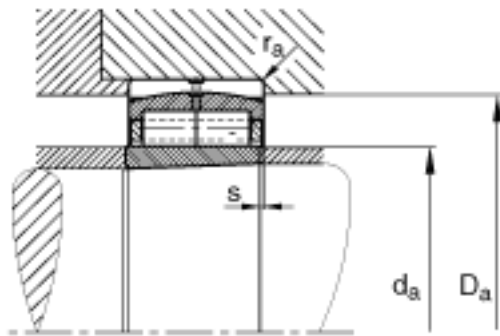

参考资料:<http://www.sozhou.com/p/f634bb8b.html>