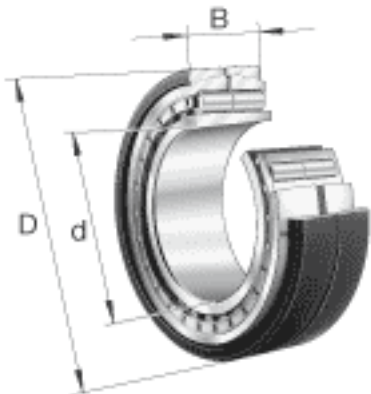

FAG F-804272. ZL-K-C3参数

尺寸	d	150	mm	-
	D	320	mm	-
	B	108	mm	-
	D ₁	250.7	mm	-
	D _{a max}	0	mm	-
	d _{a min}	0	mm	-
	d _s	4.8	mm	-
	F	184	mm	-
	n _s	9	mm	-
	r _{a max}	2.5	mm	-
	r _{min}	3	mm	-
	s	13	mm	距离中心位置的轴向偏移
重量	m	44500	g	质量
基本额定载荷	C _r	1120000	N	基本额定动载荷，径向
	C _{0r}	1620000	N	基本额定静载荷，径向
极限转速	n _G	3200	r/min	极限转速
疲劳极限载荷	C _{ur}	200000	N	疲劳极限载荷，径向

FAG F-804272. ZL-K-C3图片

参考资料:<http://www.sozhou.com/p/f634bb8b.html>