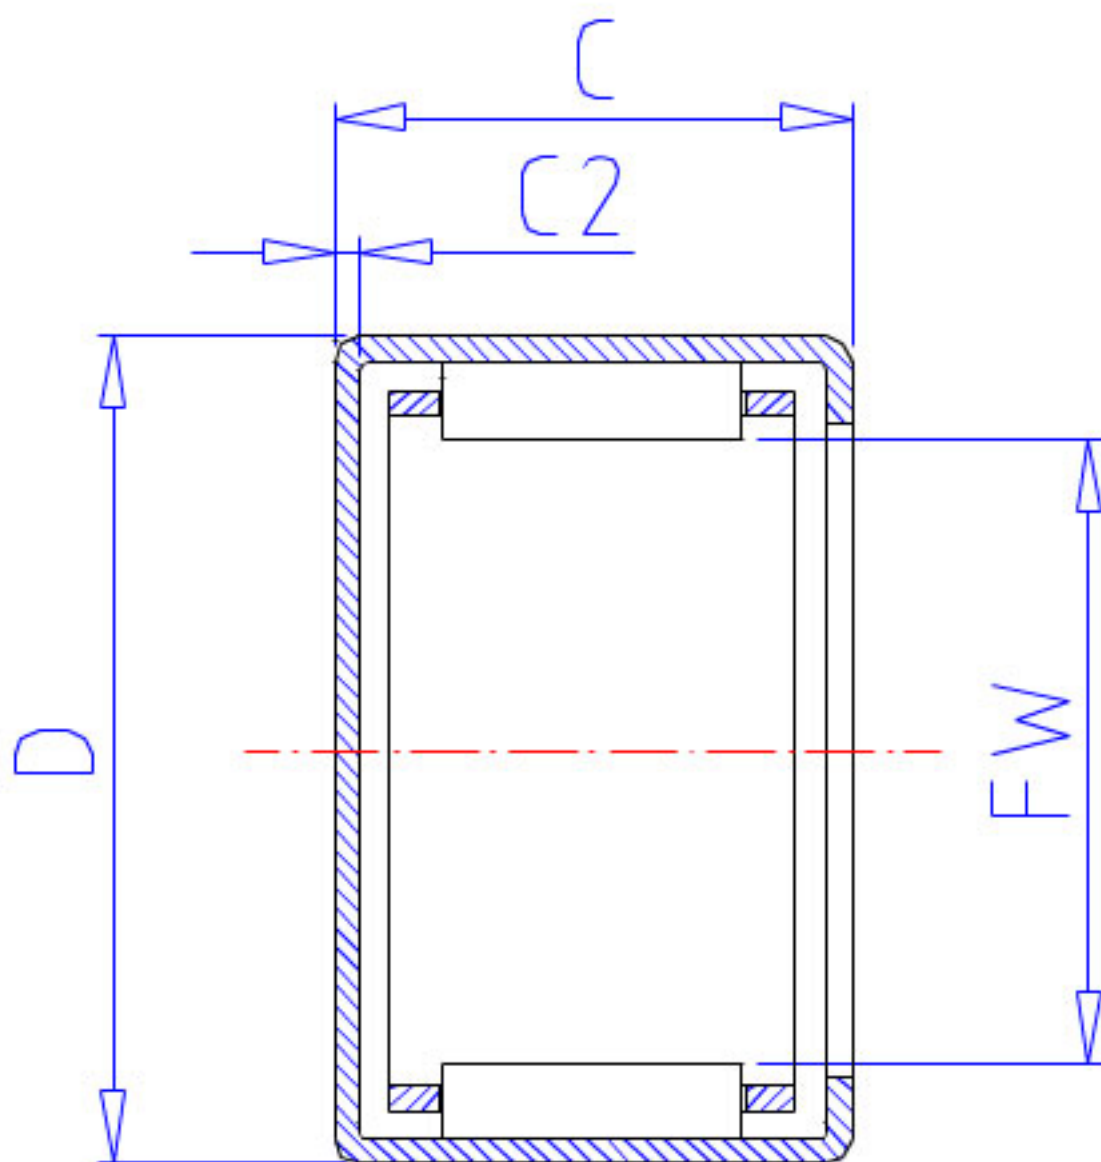

参考资料:<http://www.sozhou.com/p/f63d5753.html>