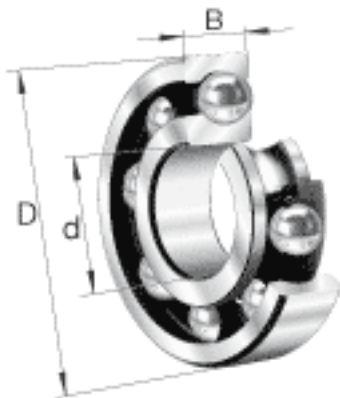

FAG 6014参数

尺寸	d	70	mm	-
	D	110	mm	-
	B	20	mm	-
	D_1	97.3	mm	-
	$D_{a \max}$	104	mm	-
	d_1	82.8	mm	-
	$d_{a \min}$	76	mm	-
	$r_{a \max}$	1	mm	-
参考转速	n_B	6800	r/min	参考速度
疲劳极限载荷	C_{ur}	1850	N	疲劳极限载荷，径向
尺寸	$r_{\min}$	1.1	mm	-
重量	m	622	g	质量
基本额定载荷	C_r	40500	N	基本额定动载荷，径向
	C_{0r}	31000	N	基本额定静载荷，径向
极限转速	n_G	8600	r/min	极限转速

FAG 6014图片