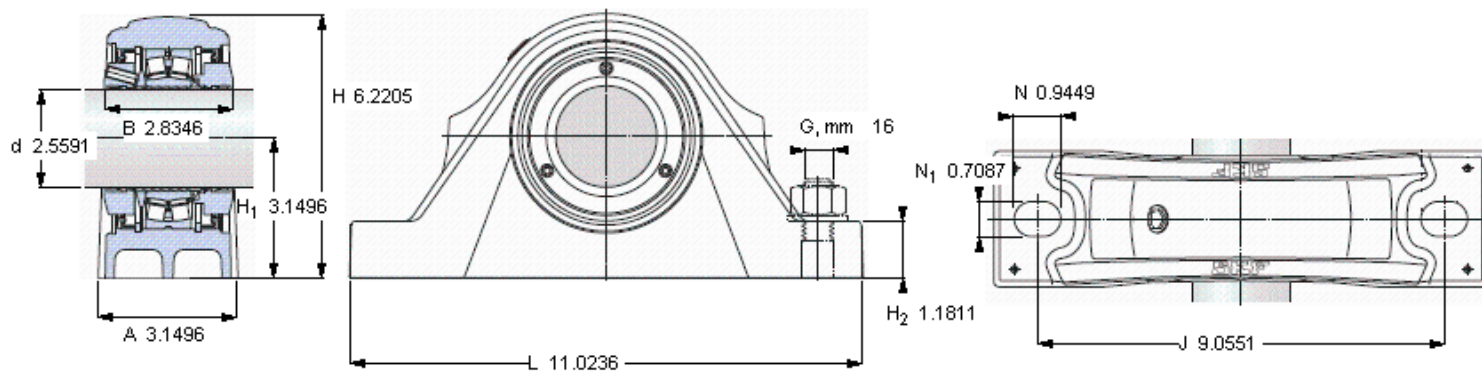

SKF SYNT 65 LW参数

主要尺寸	d	65	mm	-
	A	80	mm	-
	H	158	mm	-
	H ₁	80	mm	-
	L	280	mm	-
基本额定载荷	C	193000	N	动载荷
	C ₀	216000	N	静载荷
疲劳载荷极限	P _u	24000	N	-
极限转速	极限转速	2700	r/min	-
重量	重量	8700	g	-
型号	型号	SYNT 65 LW	-	-
基本轴承型号	基本轴承型号	22213 E	-	-

SKF SYNT 65 LW图片

重新润滑脂量 [克] -
 允许轴向位移 [mm] 2,5
 (从中间位置)

端盖
 ECY 213