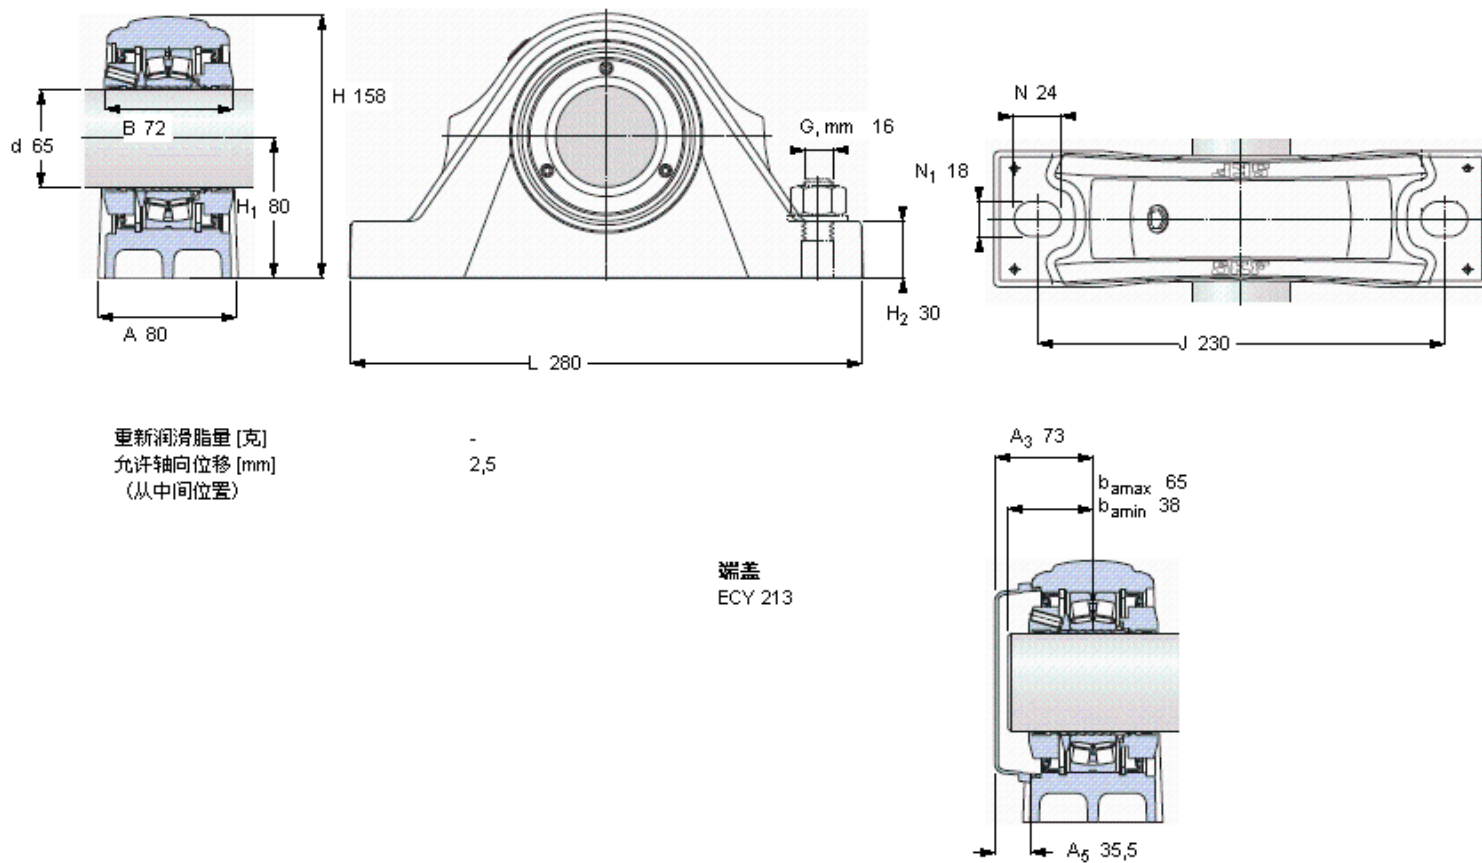

SKF SYNT 65 LW参数

主要尺寸	d	65	mm	-
	A	80	mm	-
	H	158	mm	-
	H ₁	80	mm	-
	L	280	mm	-
基本额定载荷	C	193000	N	动载荷
	C ₀	216000	N	静载荷
疲劳载荷极限	P _u	24000	N	-
极限转速	极限转速	2700	r/min	-
重量	重量	8700	g	-
型号	型号	SYNT 65 LW	-	-
基本轴承型号	基本轴承型号	22213 E	-	-

SKF SYNT 65 LW图片

重新润滑脂量 [克] -
 允许轴向位移 [mm] 2,5
 (从中间位置)

端盖
 ECY 213