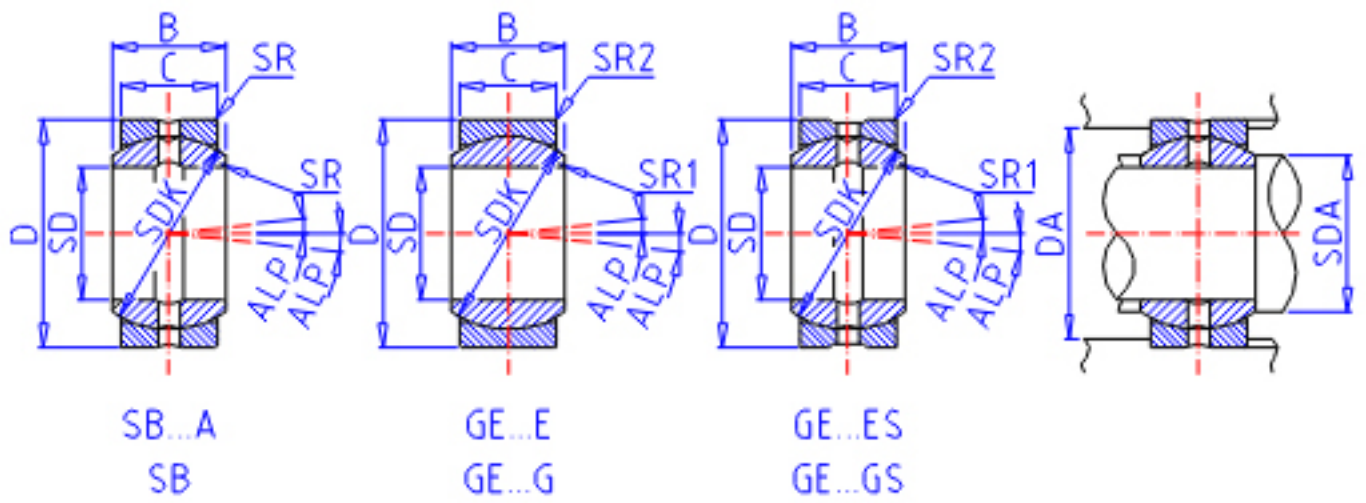

IKO SB 22A参数

轴径	STDRT	22	mm	轴径	
型号	ORDER	SB 22A		型号	
重量	MASS	90	g	重量	
主要尺寸	SD	22	mm	内径	
	D	37	mm	外径	
	B	19	mm	宽度	
	C	16	mm	宽度	
	SDK	32.0	mm	-	
	SR	0.3	mm	(最小)	
	SR1	0.0	mm	(最小)	
容许倾斜角度	SR2	0.0	mm	(最小)	
	ALP	6		容许倾斜角度	
	安装尺寸	SDAMIN	24.5	mm	(最小)
SDAMAX		25.5	mm	(最大)	
DAMAX		34.5	mm	(最大)	
DAMIN		30.0	mm	(最小)	
动态负载容量	CD	50200	N	动态负载容量	
静态负载容量	CS	301000	N	静态负载容量	

IKO SB 22A图片

参考资料:<http://www.sozhou.com/p/f665bbc5.html>