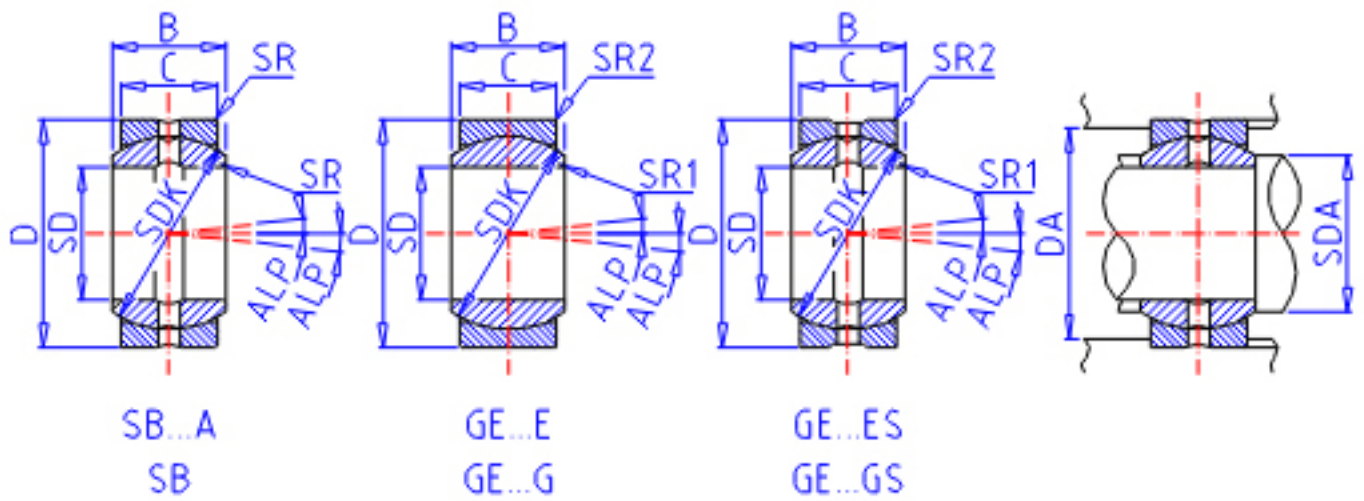

IKO SB 406233参数

轴径	STDRT	40	mm	轴径	
型号	ORDER	SB 406233		型号	
重量	MASS	380	g	重量	
主要尺寸	SD	40	mm	内径	
	D	62	mm	外径	
	B	33	mm	宽度	
	C	28	mm	宽度	
	SDK	55.0	mm	-	
	SR	0.6	mm	(最小)	
	SR1	0.0	mm	(最小)	
容许倾斜角度	SR2	0.0	mm	(最小)	
	ALP	6		容许倾斜角度	
	安装尺寸	SDAMIN	44.0	mm	(最小)
SDAMAX		44.0	mm	(最大)	
DAMAX		57.5	mm	(最大)	
DAMIN		51.5	mm	(最小)	
动态负载容量	CD	151000	N	动态负载容量	
静态负载容量	CS	906000	N	静态负载容量	

IKO SB 406233图片

参考资料:<http://www.sozhou.com/p/f66dcaad.html>