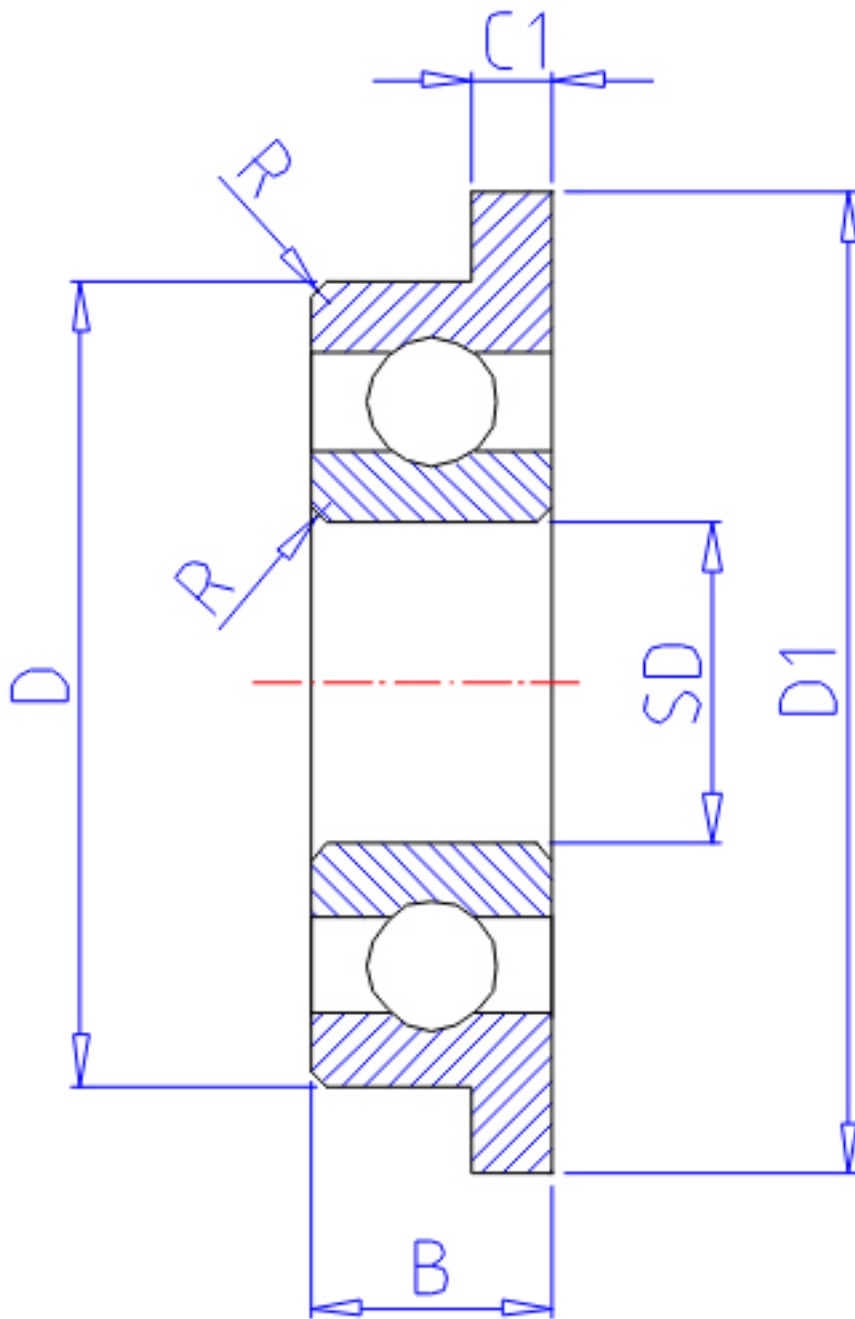

NTN FL697参数

主要尺寸	SD	7.0	mm	-
	D	17	mm	外径
	B	5.0	mm	宽度
	B1	5.0	mm	-
	D1	19.0	mm	-
	D2	19.0	mm	-
	C1	1.2	mm	-
	C2	1.2	mm	-
	R	0.30	mm	(最小)
型号	ORDER	FL697		型号
基本额定载荷	CR	1610	N	动载荷
	COR	715	N	静载荷
	CRF	164	kgf	动载荷
	CORF	73	kgf	静载荷
极限转速	LSG	35 000	r/min	脂润滑
	LSO	41 000	r/min	油润滑
重量	MASS	5.20	g	开放式重量
安装尺寸	DA1	9	mm	(最小)
	DA2	10	mm	(最大)
	DA	15	mm	(最大)
	RAS	0.3	mm	(最大)
重量	MASS1	5.70	g	开放凸缘式重量

NTN FL697图片

参考资料:<http://www.sozhou.com/p/f6898fa5.html>