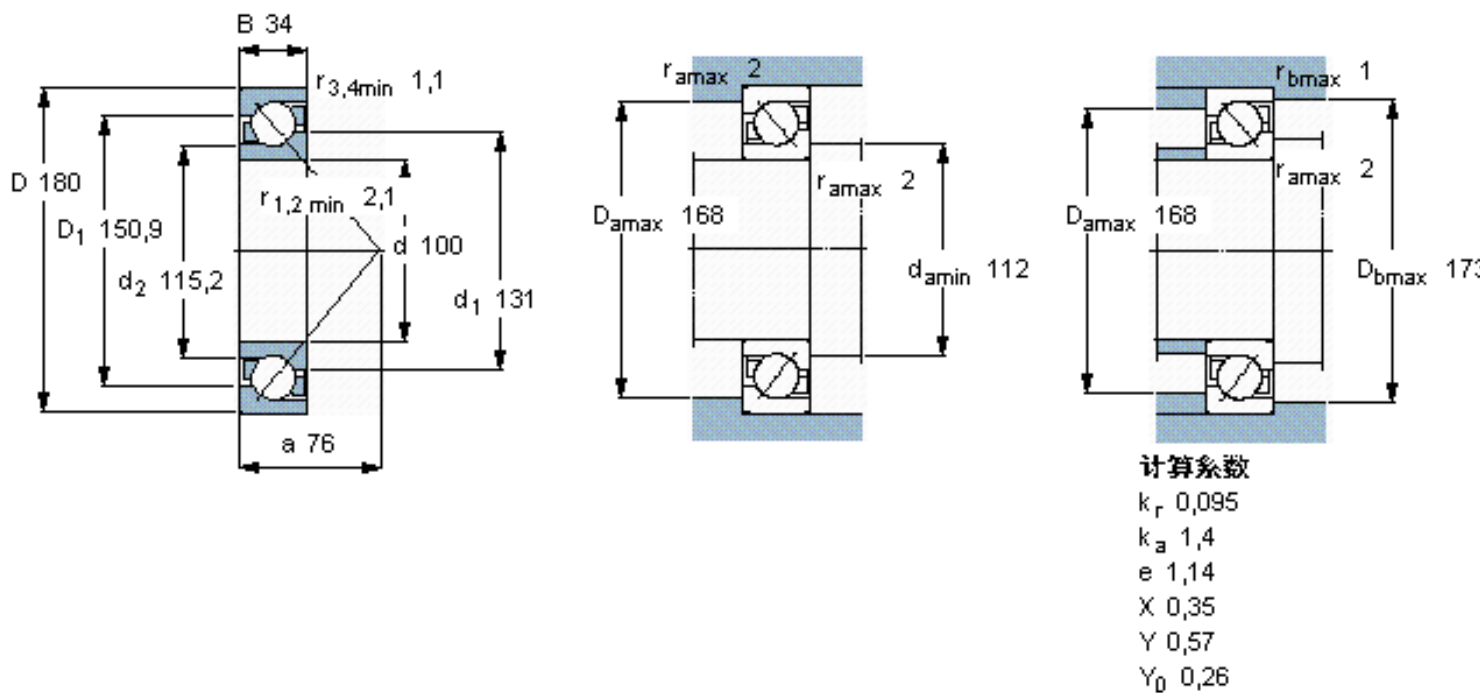

SKF 7220 BEY参数

主要尺寸	d	100	mm	-
	D	180	mm	-
	B	34	mm	-
基本额定载荷	C	135000	N	动载荷
	C_0	122000	N	静载荷
疲劳载荷极限	P_u	4400	N	-
额定转速	参考转速	4000	r/min	-
	极限转速	4000	r/min	-
重量	重量	3380	g	-
型号	* SKF 探索者轴承	7220 BEY	-	-

SKF 7220 BEY图片

参考资料:<http://www.sozhou.com/p/f6a12900.html>

计算系数

k_r 0,095

k_a 1,4

e 1,14

X 0,35

Y 0,57

Y_0 0,26