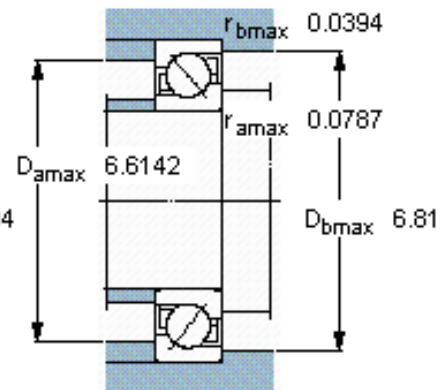

SKF 7220 BEY参数

主要尺寸	d	100	mm	-
	D	180	mm	-
	B	34	mm	-
基本额定载荷	C	135000	N	动载荷
	C_0	122000	N	静载荷
疲劳载荷极限	P_u	4400	N	-
额定转速	参考转速	4000	r/min	-
	极限转速	4000	r/min	-
重量	重量	3380	g	-
型号	* SKF 探索者轴承	7220 BEY	-	-

SKF 7220 BEY图片

参考资料:<http://www.sozhou.com/p/f6a12900.html>

计算系数

k_r 0,095

k_a 1,4

e 1,14

X 0,35

Y 0,57

Y_0 0,26