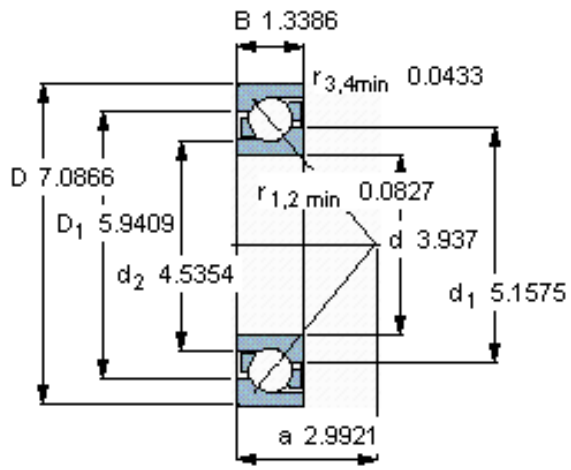

SKF 7220 BEY参数

主要尺寸	d	100	mm	-
	D	180	mm	-
	B	34	mm	-
基本额定载荷	C	135000	N	动载荷
	C_0	122000	N	静载荷
疲劳载荷极限	P_u	4400	N	-
额定转速	参考转速	4000	r/min	-
	极限转速	4000	r/min	-
重量	重量	3380	g	-
型号	* SKF 探索者轴承	7220 BEY	-	-

SKF 7220 BEY图片

参考资料:<http://www.sozhou.com/p/f6a12900.html>

计算系数

k_r 0,095

k_a 1,4

e 1,14

X 0,35

Y 0,57

Y_0 0,26