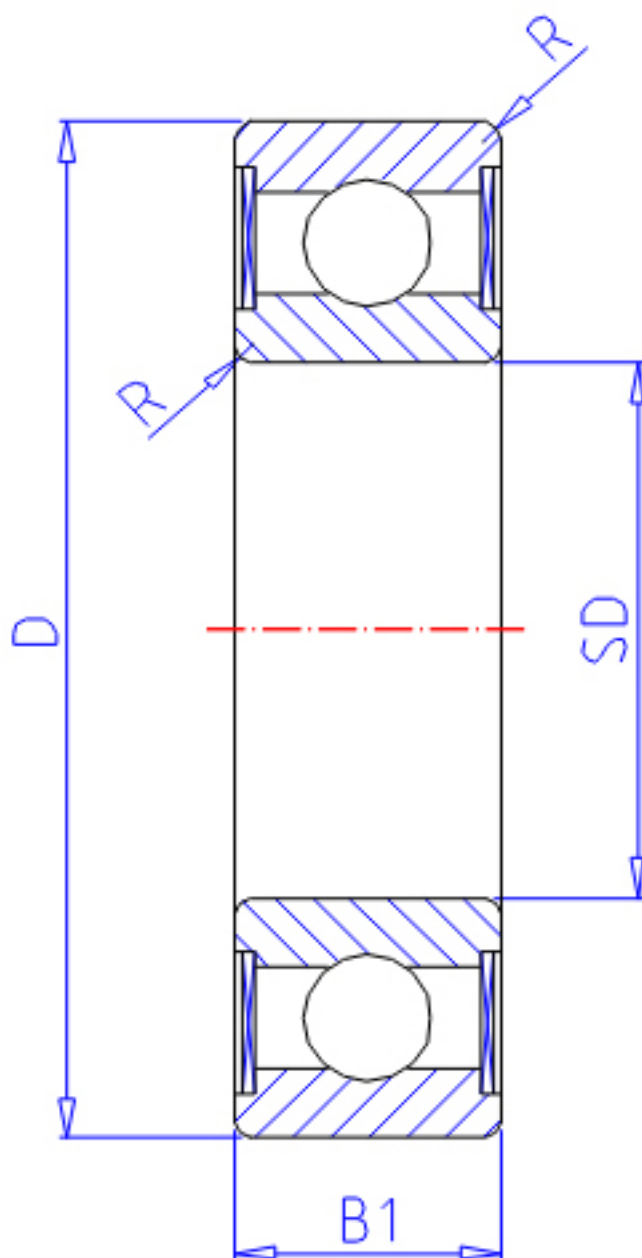

### NTN RA188ZZA参数

主要尺寸	SD	6.350	mm	-
	D	12.700	mm	外径
	B	3.175	mm	宽度
	B1	4.762	mm	-
	D1	13.89	mm	-
	D2	13.89	mm	-
	C1	0.58	mm	-
	C2	1.14	mm	-
	R	0.13	mm	(最小)
	型号	ORDER	RA188ZZA	
基本额定载荷	CR	830	N	动载荷
	COR	370	N	静载荷
	CRF	84	kgf	动载荷
	CORF	38	kgf	静载荷
极限转速	LSG	39000	r/min	脂润滑
	LSO	46000	r/min	油润滑
重量	MASS	1.60	g	开放式重量
安装尺寸	DA1	7.2	mm	(最小)
	DA2	8.2	mm	(最大)
	DA	11.8	mm	(最大)
	RAS	0.1	mm	(最大)
重量	MASS1	1.70	g	开放凸缘式重量

### NTN RA188ZZA图片

参考资料:<http://www.sozhou.com/p/f71afeed.html>