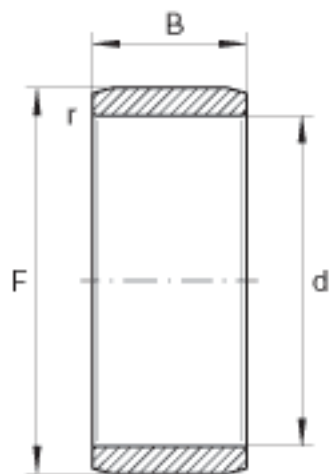

INA IR6X9X12参数

尺寸	d	6	mm	-
	F	9	mm	滚道公差 F ( m) : -7 / -23
	B	12	mm	-
	r <sub>min</sub>	0.3	mm	-
重量	m	3	g	质量

INA IR6X9X12图片

参考资料:<http://www.sozhou.com/p/f73dd521.html>