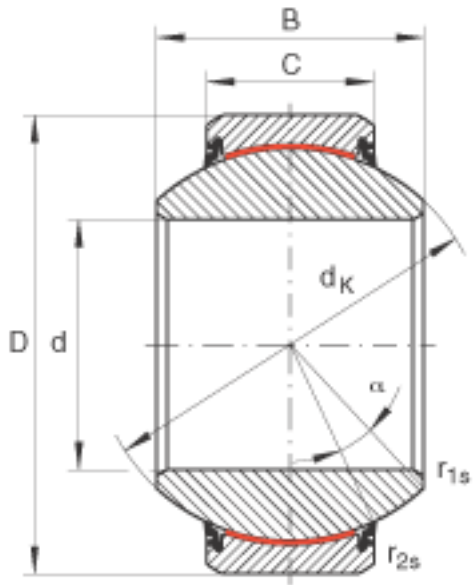

INA GE280-FW-2RS参数

尺寸	d	280	mm	公差: 0 / -0,035
	D	430	mm	公差: 0 / -0,045
	B	210	mm	公差: 0 / -0,35
说明		0 - 0.125	mm	径向内部游隙
尺寸	C	120	mm	公差: 0 / -0,9
	$D_{a \min}$	370	mm	-
	$d_{a \max}$	310.6	mm	-
	d_K	375	mm	-
	$r_{1s \min}$	1.1	mm	倒角尺寸
	$r_{2s \min}$	1.1	mm	倒角尺寸
接触角	α	15		-
重量	m	96500	g	质量
基本额定载荷	C_r	10800000	N	基本额定动载荷, 径向
	C_{0r}	18000000	N	基本额定静载荷, 径向

INA GE280-FW-2RS图片

参考资料:<http://www.sozhou.com/p/f7766a6f.html>