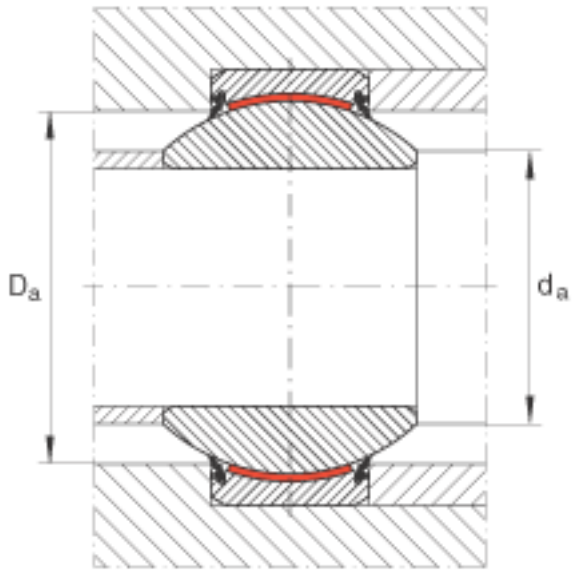

参考资料:<http://www.sozhou.com/p/f7766a6f.html>