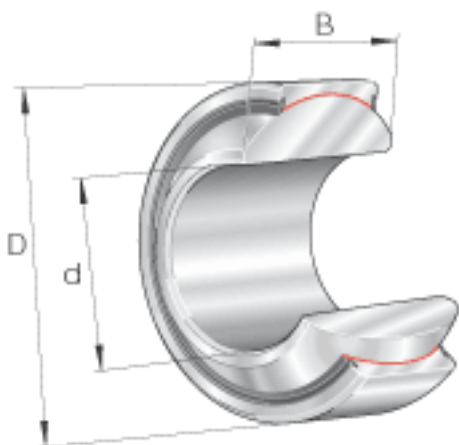

INA GE280-FW-2RS参数

尺寸	d	280	mm	公差: 0 / -0,035
	D	430	mm	公差: 0 / -0,045
	B	210	mm	公差: 0 / -0,35
说明		0 - 0.125	mm	径向内部游隙
尺寸	C	120	mm	公差: 0 / -0,9
	$D_{a \min}$	370	mm	-
	$d_{a \max}$	310.6	mm	-
	d_K	375	mm	-
	$r_{1s \min}$	1.1	mm	倒角尺寸
	$r_{2s \min}$	1.1	mm	倒角尺寸
接触角	α	15		-
重量	m	96500	g	质量
基本额定载荷	C_r	10800000	N	基本额定动载荷, 径向
	C_{0r}	18000000	N	基本额定静载荷, 径向

INA GE280-FW-2RS图片