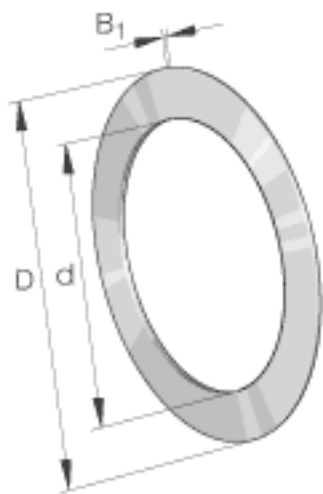

INA TWB613参数

尺寸	d	9.525	mm	-
	D	20.638	mm	-
	B ₁	1.6	mm	-
重量	m	3	g	质量

INA TWB613图片

参考资料:<http://www.sozhou.com/p/f7949296.html>