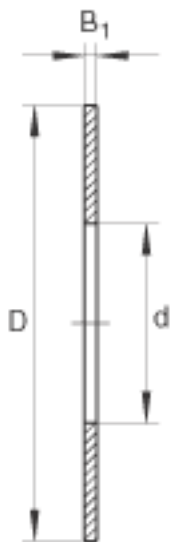

INA TWB613参数

尺寸	d	9.525	mm	-
	D	20.638	mm	-
	B ₁	1.6	mm	-
重量	m	3	g	质量

INA TWB613图片

参考资料:<http://www.sozhou.com/p/f7949296.html>