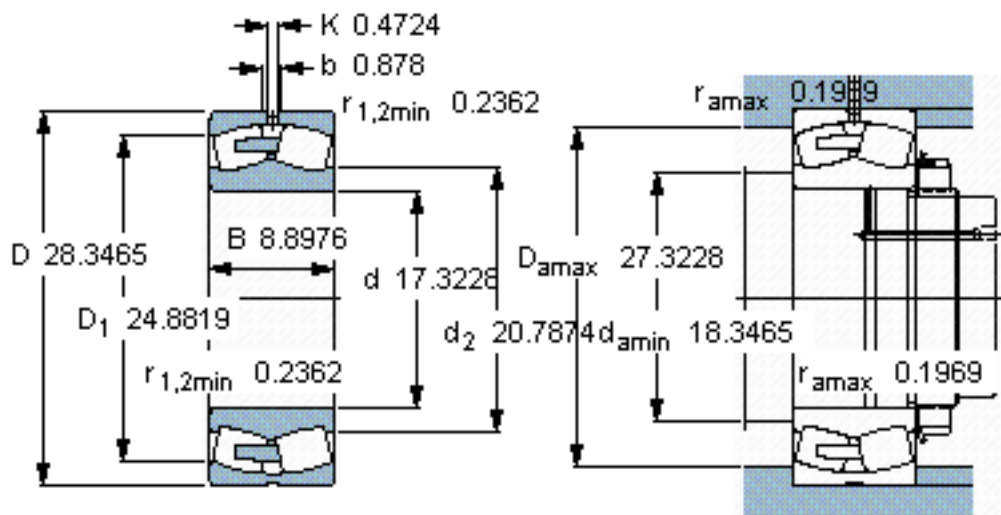

SKF 23188 CA/W33 *参数

主要尺寸	d	440	mm	-
	D	720	mm	-
	B	226	mm	-
基本额定载荷	C	6000000	N	动载荷
	C_0	10000000	N	静载荷
疲劳载荷极限	P_u	670000	N	-
额定转速	参考转速	450	r/min	-
	极限转速	850	r/min	-
重量	重量	360000	g	-
型号	* SKF 探索者轴承	23188 CA/W33 *	-	-

SKF 23188 CA/W33 *图片

参考资料:<http://www.sozhou.com/p/f7c852c8.html>