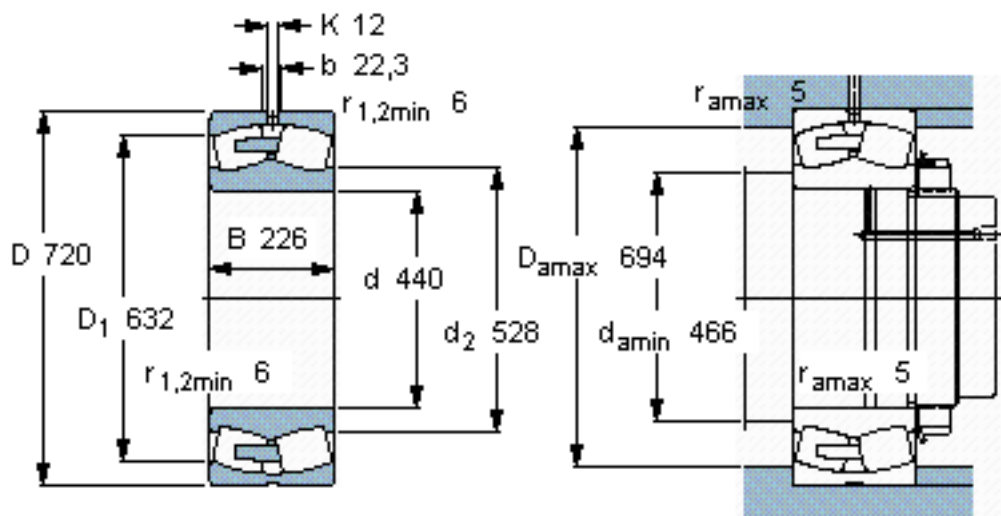

SKF 23188 CA/W33 *参数

主要尺寸	d	440	mm	-
	D	720	mm	-
	B	226	mm	-
基本额定载荷	C	6000000	N	动载荷
	C_0	10000000	N	静载荷
疲劳载荷极限	P_u	670000	N	-
额定转速	参考转速	450	r/min	-
	极限转速	850	r/min	-
重量	重量	360000	g	-
型号	* SKF 探索者轴承	23188 CA/W33 *	-	-

SKF 23188 CA/W33 *图片

参考资料:<http://www.sozhou.com/p/f7c852c8.html>