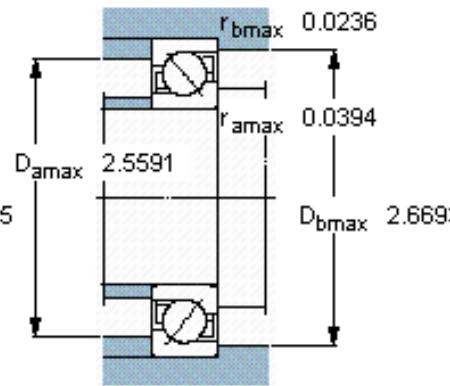

SKF 7207 BEGAM *参数

主要尺寸	d	35	mm	-
	D	72	mm	-
	B	17	mm	-
基本额定载荷	C	31000	N	动载荷
	C_0	20800	N	静载荷
疲劳载荷极限	P_u	880	N	-
额定转速	参考转速	12000	r/min	-
	极限转速	12000	r/min	-
重量	重量	300	g	-
型号	* SKF 探索者轴承	7207 BEGAM *	-	-

SKF 7207 BEGAM *图片

参考资料:<http://www.sozhou.com/p/f7e0537d.html>

计算系数

k_r 0,095

k_a 1,4

e 1,14

X 0,35

Y 0,57