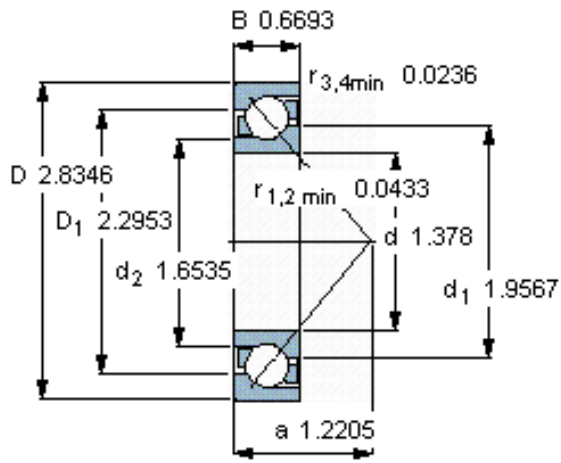

SKF 7207 BEGAM *参数

主要尺寸	d	35	mm	-
	D	72	mm	-
	B	17	mm	-
基本额定载荷	C	31000	N	动载荷
	C_0	20800	N	静载荷
疲劳载荷极限	P_u	880	N	-
额定转速	参考转速	12000	r/min	-
	极限转速	12000	r/min	-
重量	重量	300	g	-
型号	* SKF 探索者轴承	7207 BEGAM *	-	-

SKF 7207 BEGAM *图片

参考资料:<http://www.sozhou.com/p/f7e0537d.html>

计算系数

k_r 0,095

k_a 1,4

e 1,14

X 0,35

Y 0,57