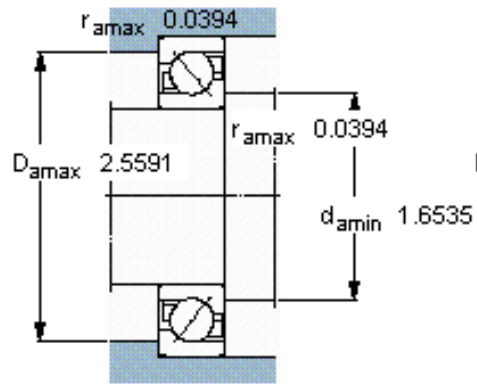

SKF 7207 BEGAM *参数

主要尺寸	d	35	mm	-
	D	72	mm	-
	B	17	mm	-
基本额定载荷	C	31000	N	动载荷
	C_0	20800	N	静载荷
疲劳载荷极限	P_u	880	N	-
额定转速	参考转速	12000	r/min	-
	极限转速	12000	r/min	-
重量	重量	300	g	-
型号	* SKF 探索者轴承	7207 BEGAM *	-	-

SKF 7207 BEGAM *图片

参考资料:<http://www.sozhou.com/p/f7e0537d.html>

计算系数

k_r 0,095

k_a 1,4

e 1,14

X 0,35

Y 0,57