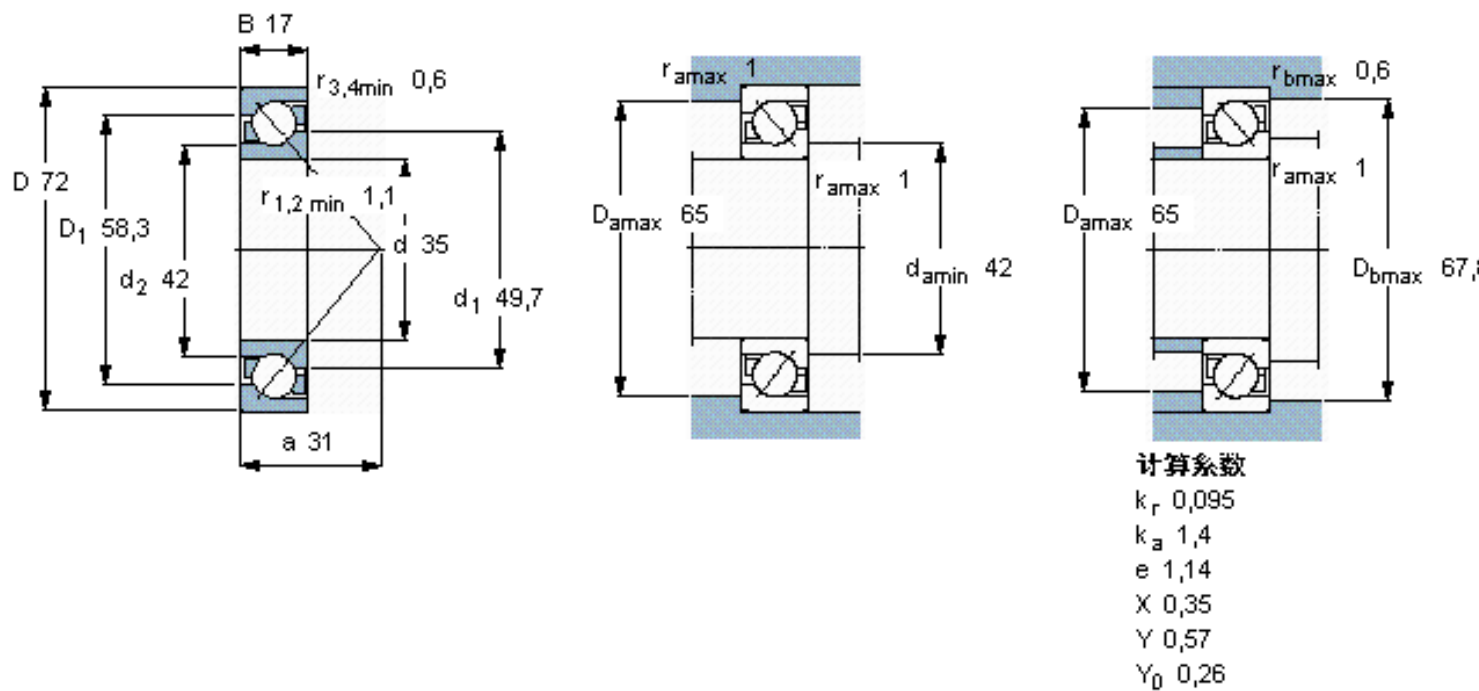

SKF 7207 BEGAM *参数

主要尺寸	d	35	mm	-
	D	72	mm	-
	B	17	mm	-
基本额定载荷	C	31000	N	动载荷
	C_0	20800	N	静载荷
疲劳载荷极限	P_u	880	N	-
额定转速	参考转速	12000	r/min	-
	极限转速	12000	r/min	-
重量	重量	300	g	-
型号	* SKF 探索者轴承	7207 BEGAM *	-	-

SKF 7207 BEGAM *图片

参考资料:<http://www.sozhou.com/p/f7e0537d.html>

计算系数

k_r 0,095

k_a 1,4

e 1,14

X 0,35

Y 0,57