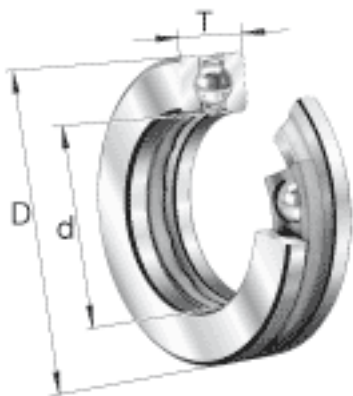

FAG 51224参数

尺寸	d	120	mm	-
	D	170	mm	-
	T	39	mm	-
	D₁	123	mm	-
	D_{a max}	140	mm	-
	d₁	170	mm	-
	d_{a min}	150	mm	-
	r_{a max}	1	mm	-
	r_{min}	1.1	mm	-
重量	m	2660	g	质量
基本额定载荷	C_a	134000	N	基本额定动载荷, 轴向
	C_{0a}	390000	N	基本额定静载荷, 轴向
尺寸	A	0.95		最小载荷系数
极限转速	n_G	2550	r/min	极限转速
疲劳极限载荷	C_{ua}	14200	N	疲劳极限载荷, 轴向

FAG 51224图片