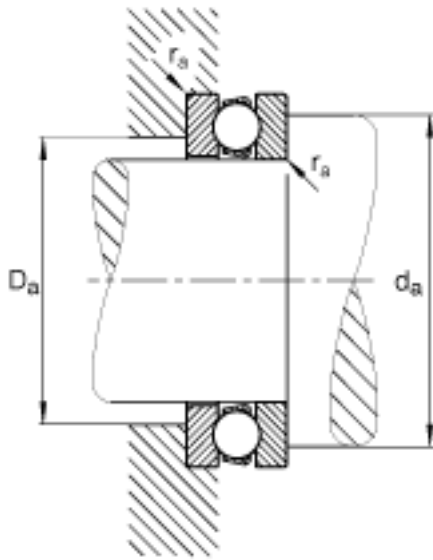

参考资料:<http://www.sozhou.com/p/f7e7e40a.html>