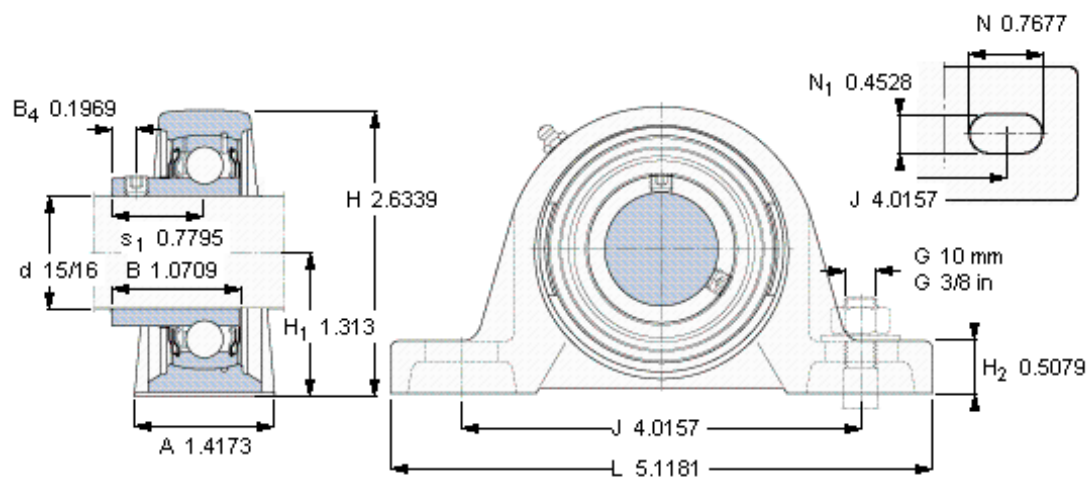

SKF SYH 15/16 RM参数

主要尺寸	d	23.813	mm	-
	A	36	mm	-
	H	66.9	mm	-
	H ₁	33.35	mm	-
	L	130	mm	-
基本额定载荷	C	14000	N	动载荷
	C ₀	7800	N	静载荷
极限转速	带h6轴公差	7000	r/min	-
重量	重量	730	g	-
型号	轴承单元	SYH 15/16 RM	-	-
	轴承座	SYH 505 U	-	-
	轴承	YAT 205-015	-	-

SKF SYH 15/16 RM图片

平头螺钉
适宜的止动环 [Nm]
六角键销尺寸 [mm]

1/4-28x1/4
4
3,175

参考资料: <http://www.sozhou.com/p/f832a3f5.html>

平头螺钉

适宜的止动环 [Nm]

六角键销尺寸 [mm]

1/4-28x1/4