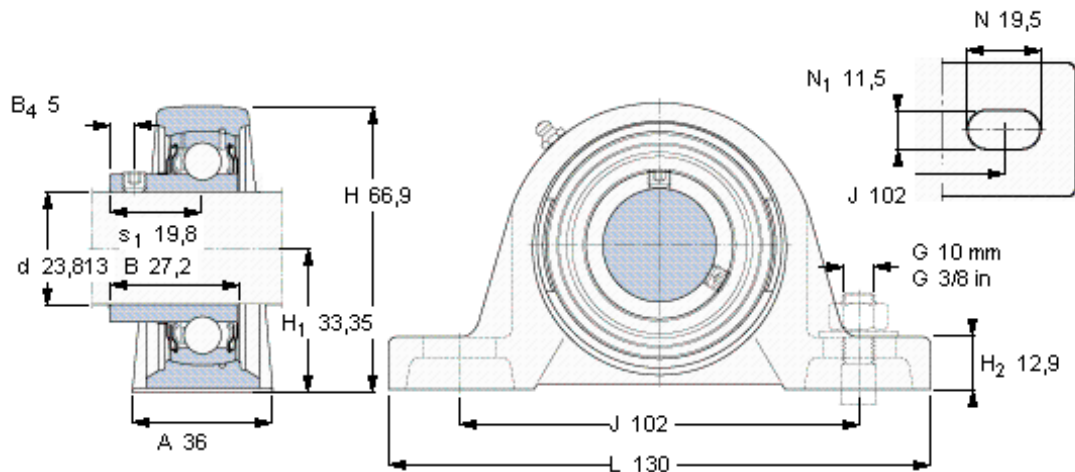

SKF SYH 15/16 RM参数

主要尺寸	d	23.813	mm	-
	A	36	mm	-
	H	66.9	mm	-
	H ₁	33.35	mm	-
	L	130	mm	-
基本额定载荷	C	14000	N	动载荷
	C ₀	7800	N	静载荷
极限转速	带h6轴公差	7000	r/min	-
重量	重量	730	g	-
型号	轴承单元	SYH 15/16 RM	-	-
	轴承座	SYH 505 U	-	-
	轴承	YAT 205-015	-	-

SKF SYH 15/16 RM图片

平头螺钉
适宜的止动环 [Nm]
六角键销尺寸 [mm]

1/4-28x1/4
4
3,175

参考资料: <http://www.sozhou.com/p/f832a3f5.html>

平头螺钉

适宜的止动环 [Nm]

六角键销尺寸 [mm]

1/4-28x1/4