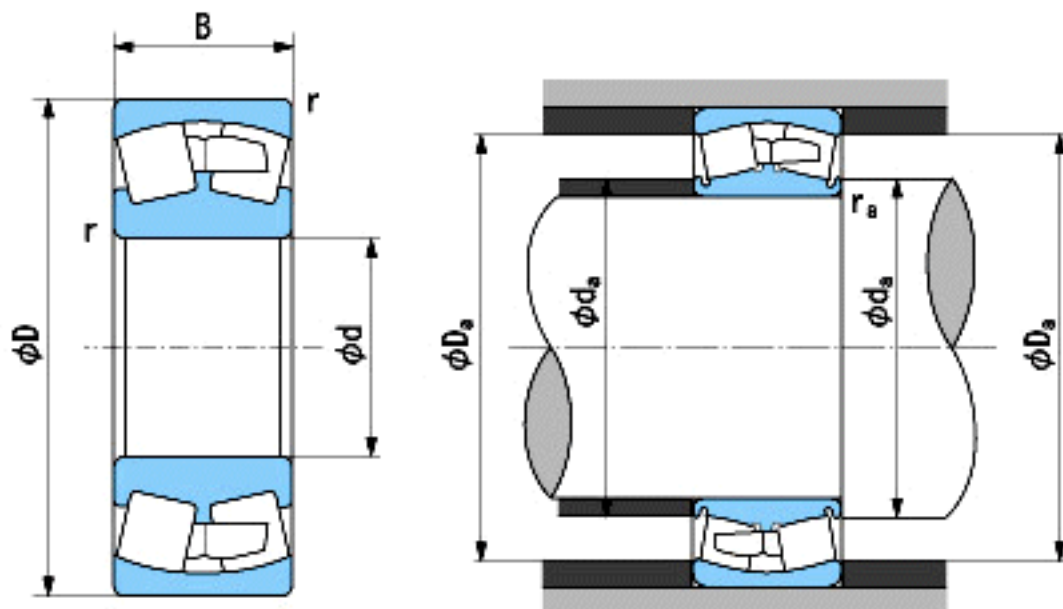

NACHI 23240A2X参数

外形尺寸	d	200	mm	内径
	D	360	mm	外径
	B	128	mm	宽度
	r	4~6.5	mm	轴向
	r	4~9	mm	轴向
安装尺寸	da (min)	218.0	mm	(最小)
	Da (max)	342.0	mm	(最大)
	ra (max)	3.0	mm	(最大)
重量	Mass	57000	g	重量
基本额定载荷	Cr	2240000	N	动载荷
	Cor	2680000	N	静载荷
极限速度	Grease	1500	r/min	脂润滑
	Oil	1900	r/min	油润滑

NACHI 23240A2X图片

参考资料:<http://www.sozhou.com/p/f835c906.html>