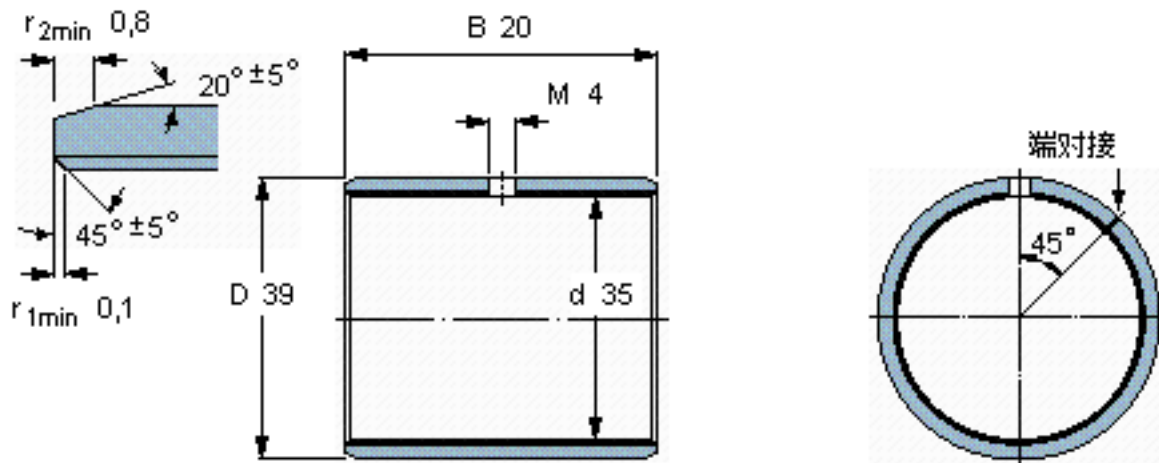

SKF PCM 353920 M参数

主要尺寸	d	35	mm	-
	D	39	mm	-
	B	20	mm	-
基本额定载荷	C	80000	N	动载荷
	C_0	166000	N	静载荷
重量	重量	31	g	-
型号	型号	PCM 353920 M	-	-

SKF PCM 353920 M图片

特定负荷系数
材料常数

K 120
 K_M 1900

参考资料:<http://www.sozhou.com/p/f845bdc0.html>