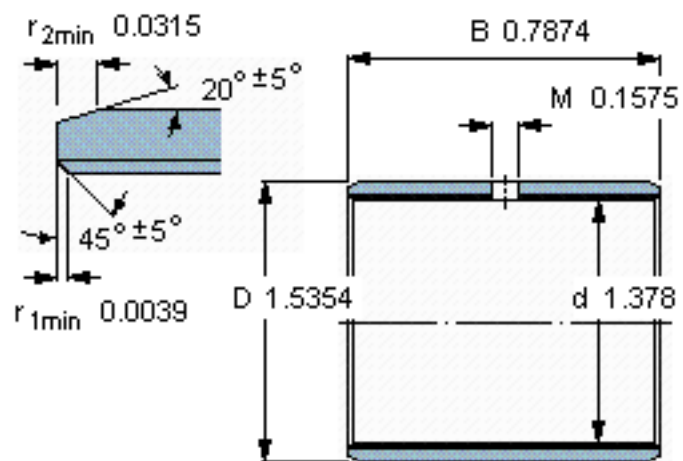

SKF PCM 353920 M参数

主要尺寸	d	35	mm	-
	D	39	mm	-
	B	20	mm	-
基本额定载荷	C	80000	N	动载荷
	C_0	166000	N	静载荷
重量	重量	31	g	-
型号	型号	PCM 353920 M	-	-

SKF PCM 353920 M图片

特定负荷系数
材料常数

K 120
 K_M 1900

参考资料:<http://www.sozhou.com/p/f845bdc0.html>

特定负荷系数
 材料常数

K 120
 $K_M 1900$