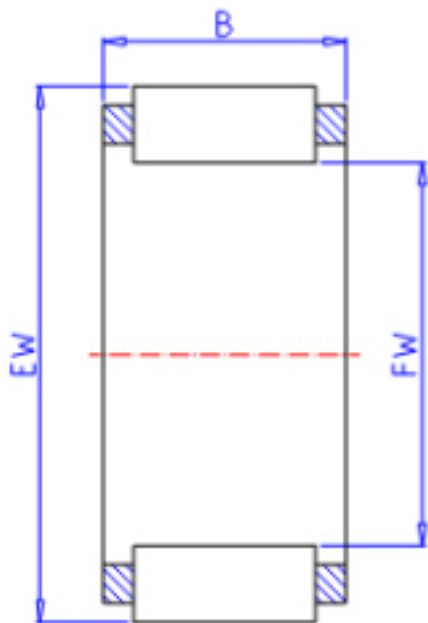

KOYO RS16/17-1参数

主要尺寸	FW	16.00	mm	内径
	EW	22.00	mm	外径
	B	17.0	mm	宽度
型号	ORDER	RS16/17-1		型号
基本额定载荷	C	14000	N	动载荷
	C0	15800	N	静载荷
极限转速	NO	26000	1/min	油润滑

KOYO RS16/17-1图片

参考资料:<http://www.sozhou.com/p/f847e33c.html>