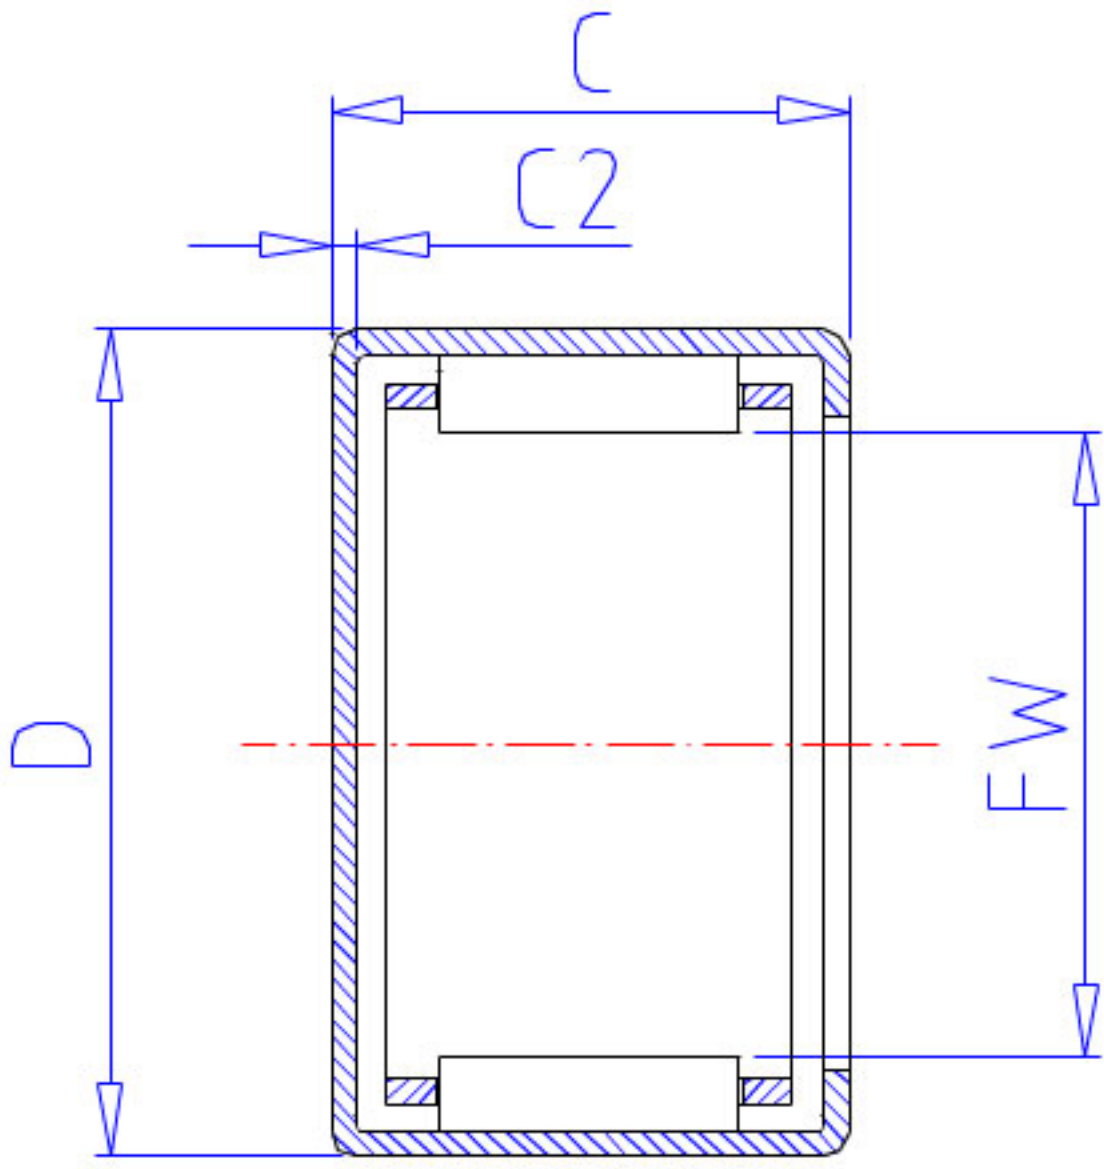

参考资料:<http://www.sozhou.com/p/f8781818.html>