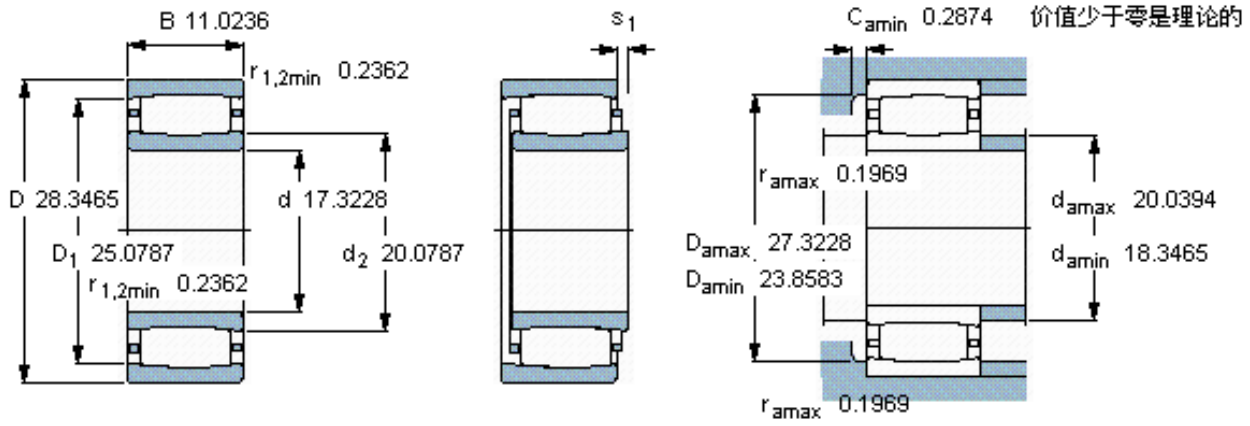

SKF C 4188 MB *参数

主要尺寸	d	440	mm	-
	D	720	mm	-
	B	280	mm	-
基本额定载荷	C	7500000	N	动载荷
	C_0	12900000	N	静载荷
疲劳载荷极限	P_u	900000	N	-
额定转速	参考转速	500	r/min	-
	极限转速	670	r/min	-
重量	重量	471000	g	-
型号	* SKF 探索者轴承	C 4188 MB *	-	-
说明	**请核查供货情况	-	-	-

SKF C 4188 MB *图片

轴向位移 s_1

27,8

对中误差系数 k_1

-

运行游隙系数 k_2

0,10

参考资料: <http://www.sozhou.com/p/f8aa989b.html>

轴向位移 s_1

1.094

对中误差系数 k_1

-

运行游隙系数 k_2

0,100