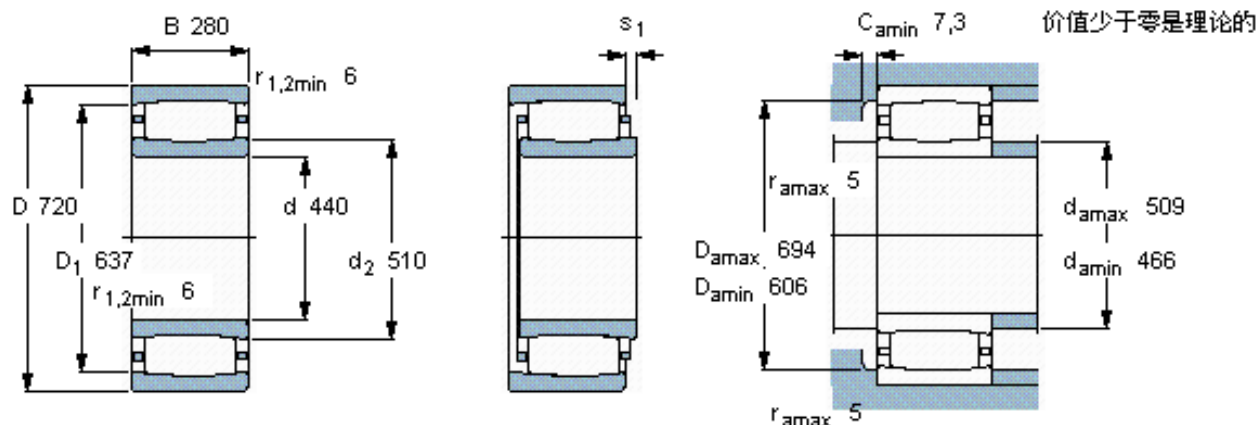

SKF C 4188 MB *参数

主要尺寸	d	440	mm	-
	D	720	mm	-
	B	280	mm	-
基本额定载荷	C	7500000	N	动载荷
	C_0	12900000	N	静载荷
疲劳载荷极限	P_u	900000	N	-
额定转速	参考转速	500	r/min	-
	极限转速	670	r/min	-
重量	重量	471000	g	-
型号	* SKF 探索者轴承	C 4188 MB *	-	-
说明	**请核查供货情况	-	-	-

SKF C 4188 MB *图片

轴向位移 s_1

27,8

对中误差系数 k_1

-

运行游隙系数 k_2

0,10

参考资料: <http://www.sozhou.com/p/f8aa989b.html>

轴向位移 s_1

1.094

对中误差系数 k_1

-

运行游隙系数 k_2

0,100