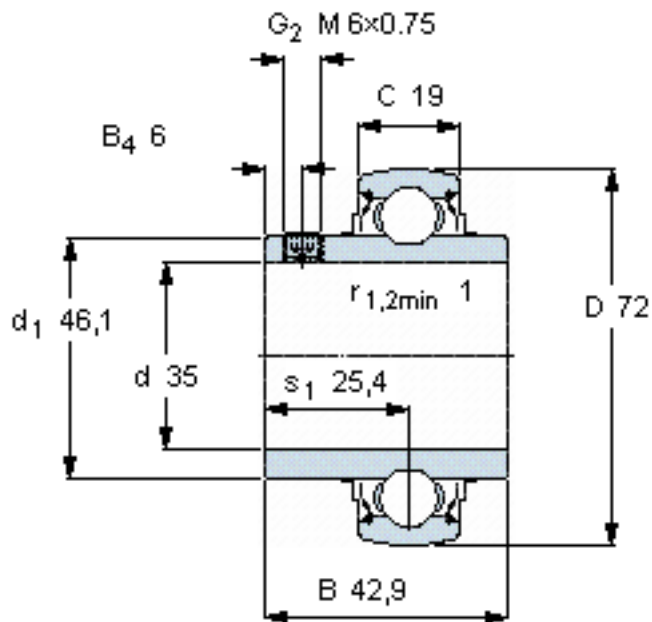

SKF YAR 207-2FW/VA228参数

主要尺寸	d	35	mm	-
	D	72	mm	-
	B	42.9	mm	-
	C	19	mm	-
基本额定载荷	C_0	15300	N	静载荷
重量	重量	410	g	-
型号	型号	YAR 207-2FW/VA228	-	-

SKF YAR 207-2FW/VA228图片

六角键销尺寸 [mm]

3

推荐的紧固扭矩 [Nm]

4

参考资料: <http://www.sozhou.com/p/f8bd80ac.html>

六角键销尺寸 [mm]

3

推荐的紧固扭矩 [Nm]

4