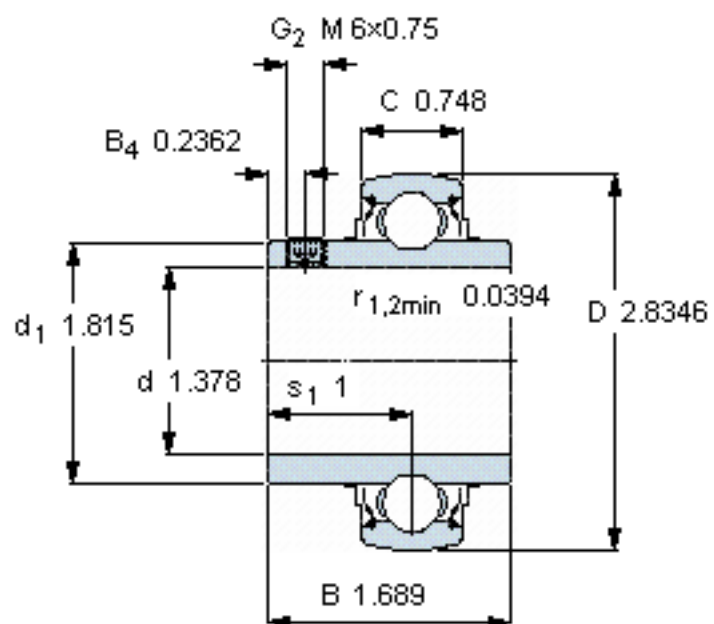

SKF YAR 207-2FW/VA228参数

主要尺寸	d	35	mm	-
	D	72	mm	-
	B	42.9	mm	-
	C	19	mm	-
基本额定载荷	C_0	15300	N	静载荷
重量	重量	410	g	-
型号	型号	YAR 207-2FW/VA228	-	-

SKF YAR 207-2FW/VA228图片

六角键销尺寸 [mm]

3

推荐的紧固扭矩 [Nm]

4

参考资料: <http://www.sozhou.com/p/f8bd80ac.html>

六角键销尺寸 [mm]

3

推荐的紧固扭矩 [Nm]

4