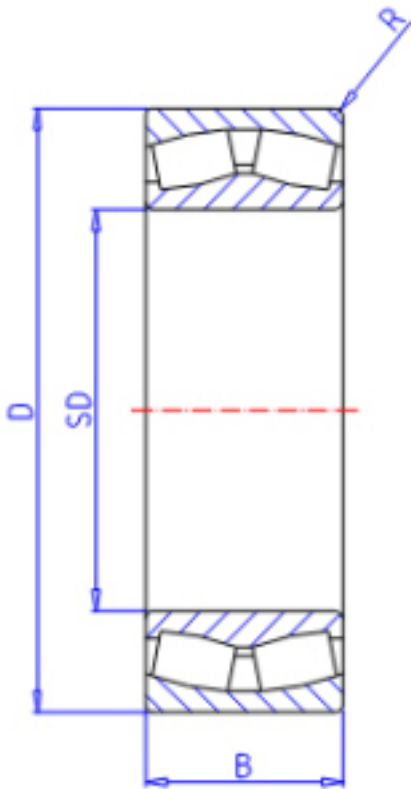

KOYO 24188R参数

主要尺寸	SD	440	mm	内径
	D	720	mm	外径
	B	280.0	mm	宽度
	R	6.0	mm	(最小)
型号	ORDER	24188R		型号
基本额定载荷	C	7040000	N	动载荷
	C0	11200000	N	静载荷
极限转速	NG	340	1/min	脂润滑
	NO	450	1/min	油润滑

KOYO 24188R图片

参考资料:<http://www.sozhou.com/p/f8c094d7.html>