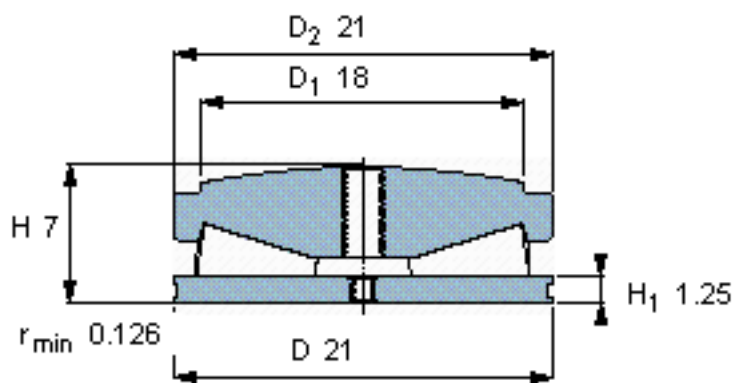

SKF 353129 A参数

主要尺寸	D	533.4	mm	-
	D ₂	533.4	mm	-
	H	177.8	mm	-
基本额定载荷	C ₀	30500000	N	静载荷
重量	重量	280000	g	-
型号	型号	353129 A	-	-

SKF 353129 A图片

球面垫圈的半径 R 1981,2

球面垫圈的半径 R 78