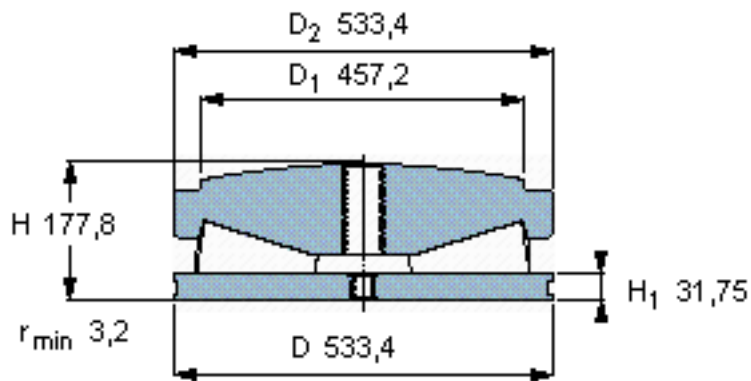

SKF 353129 A参数

主要尺寸	D	533.4	mm	-
	D ₂	533.4	mm	-
	H	177.8	mm	-
基本额定载荷	C ₀	30500000	N	静载荷
重量	重量	280000	g	-
型号	型号	353129 A	-	-

SKF 353129 A图片

球面垫圈的半径 R 1981,2

球面垫圈的半径 R 78