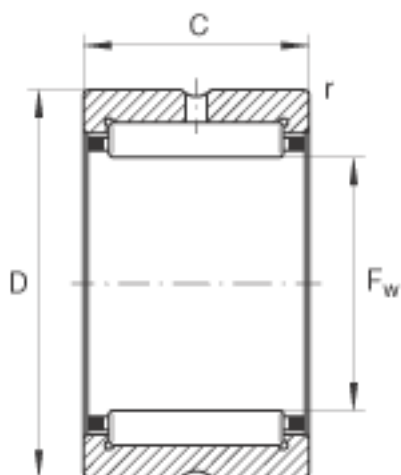

INA NK60/25-TV参数

尺寸	F_w	60	mm	-
	D	72	mm	-
	C	25	mm	-
	r_{min}	0.6	mm	-
重量	m	170	g	质量
基本额定载荷	C_r	53000	N	基本额定动载荷，径向
	C_{0r}	103000	N	基本额定静载荷，径向
疲劳极限载荷	C_{ur}	17500	N	疲劳极限载荷，径向
极限转速	n_G	7700	r/min	极限转速
参考转速	n_B	4350	r/min	参考转速

INA NK60/25-TV图片

参考资料:<http://www.sozhou.com/p/f8e62bdc.html>