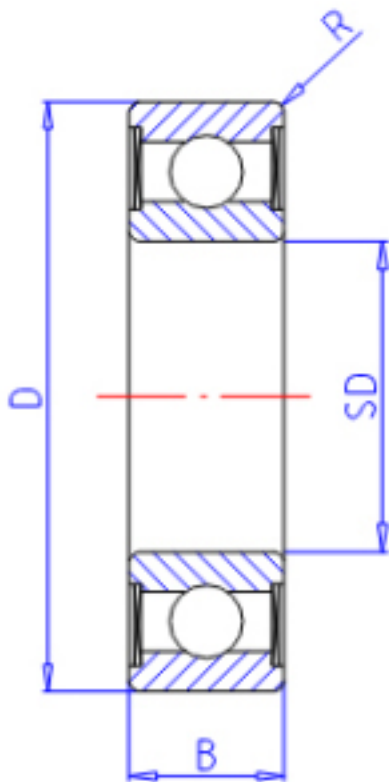

KOYO 68022RU参数

主要尺寸	SD	15	mm	内径
	D	24	mm	外径
	B	5	mm	宽度
	R	0.3	mm	(最小)
型号	ORDER	68022RU		型号
基本额定载荷	C	2100	N	动载荷
	C0	1250	N	静载荷
极限转速	NG	28000	1/min	脂润滑

KOYO 68022RU图片

参考资料:<http://www.sozhou.com/p/f929f1c8.html>