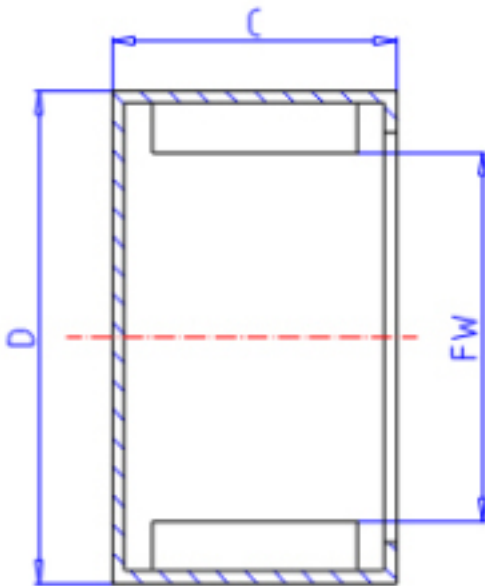

KOYO 30MM3720参数

主要尺寸	FW	30.0	mm	内径
	C	20	mm	宽度
	D	37	mm	外径
型号	ORDER	30MM3720		型号
基本额定载荷	CR	26800	N	动载荷
	C0	62500	N	静载荷
极限转速	NO	4300	1/min	油润滑

KOYO 30MM3720图片

参考资料:<http://www.sozhou.com/p/f9505edc.html>