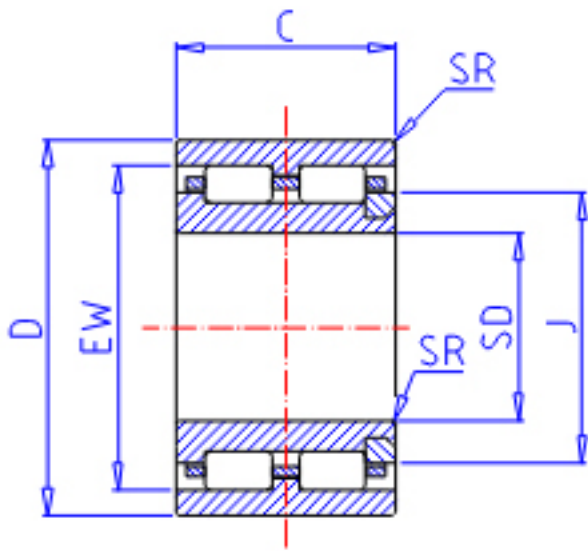

IKO NAU 4926参数

轴径	STDRT	130	mm	轴径
型号	ORDER	NAU 4926		型号
重量	MASS	3610.0	g	重量
主要尺寸	SD	130	mm	内径
	D	180	mm	外径
	C	50	mm	宽度
	SR	2.0	mm	(最小)
	J	147.0	mm	-
	EW	165.5	mm	内径
	基本额定载荷	CR	166000	N
COR		304000	N	静载荷

IKO NAU 4926图片

NAU 49
($SD \leq 17$)

NAU 49, TRU

参考资料:<http://www.sozhou.com/p/f9792ba2.html>