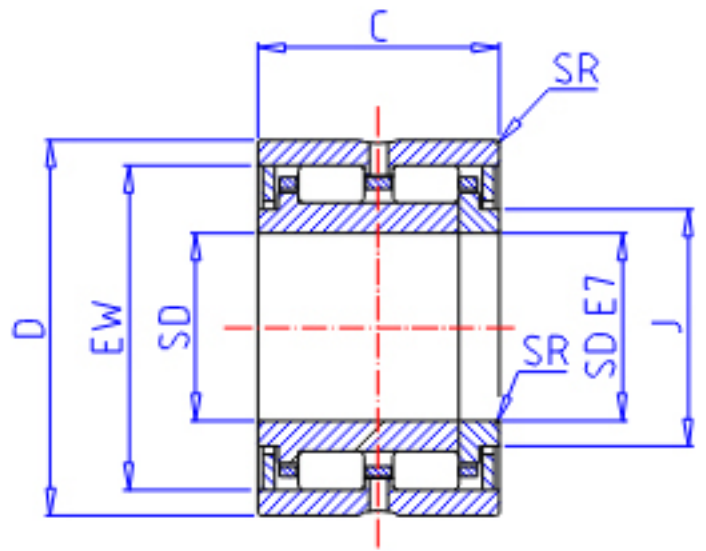

IKO NAU 4926参数

轴径	STDRT	130	mm	轴径
型号	ORDER	NAU 4926		型号
重量	MASS	3610.0	g	重量
主要尺寸	SD	130	mm	内径
	D	180	mm	外径
	C	50	mm	宽度
	SR	2.0	mm	(最小)
	J	147.0	mm	-
	EW	165.5	mm	内径
	基本额定载荷	CR	166000	N
COR		304000	N	静载荷

IKO NAU 4926图片

NAU 49
($SD \leq 17$)

NAU 49, TRU

参考资料:<http://www.sozhou.com/p/f9792ba2.html>