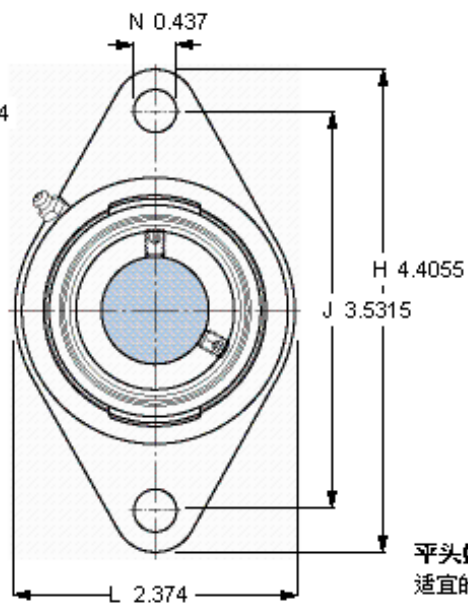

SKF FYT 3/4 WF参数

主要尺寸	d	19.05	mm	-
	A ₁	24.61	mm	-
	J	89.7	mm	-
	L	60.3	mm	-
	T	40.9	mm	-
基本额定载荷	C	12700	N	动载荷
	C ₀	6550	N	静载荷
极限转速	带h6轴公差	8500	r/min	-
重量	重量	560	g	-
型号	轴承单元	FYT 3/4 WF	-	-
	轴承座	FYT 504 U	-	-
	轴承	YEL 204-012-2F	-	-

SKF FYT 3/4 WF图片

10-32x1/4
4
3,175

参考资料: <http://www.sozhou.com/p/f98243c8.html>

平头螺钉
 适宜的止动环 [Nm]
 六角键销尺寸 [mm]

10-32x1/4
 4
 3,175