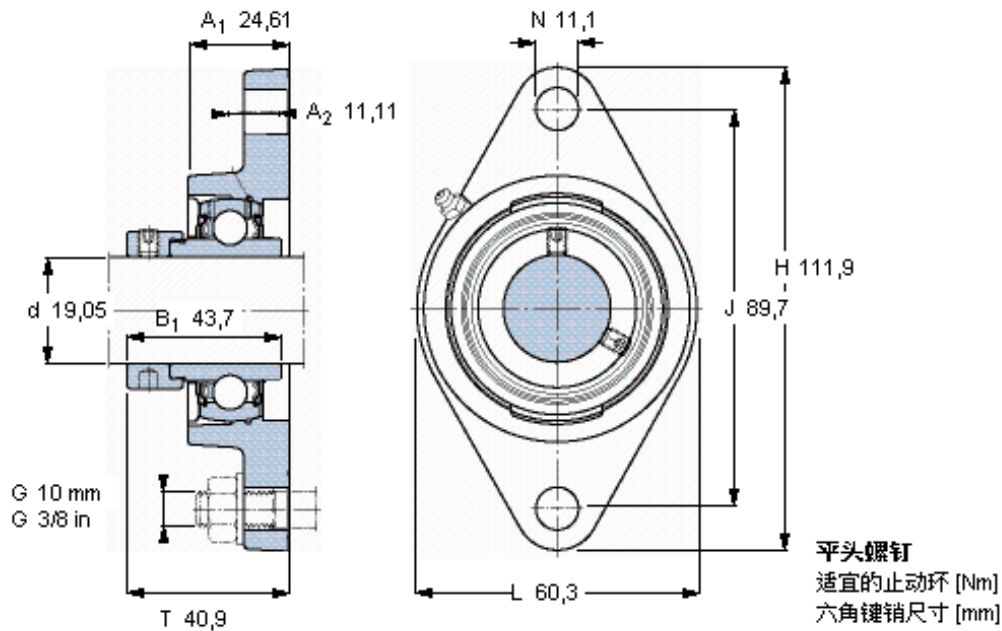

SKF FYT 3/4 WF参数

主要尺寸	d	19.05	mm	-
	A ₁	24.61	mm	-
	J	89.7	mm	-
	L	60.3	mm	-
	T	40.9	mm	-
基本额定载荷	C	12700	N	动载荷
	C ₀	6550	N	静载荷
极限转速	带h6轴公差	8500	r/min	-
重量	重量	560	g	-
型号	轴承单元	FYT 3/4 WF	-	-
	轴承座	FYT 504 U	-	-
	轴承	YEL 204-012-2F	-	-

SKF FYT 3/4 WF图片

10-32x1/4
4
3,175

参考资料: <http://www.sozhou.com/p/f98243c8.html>

平头螺钉
 适宜的止动环 [Nm]
 六角键销尺寸 [mm]

10-32x1/4
 4
 3,175