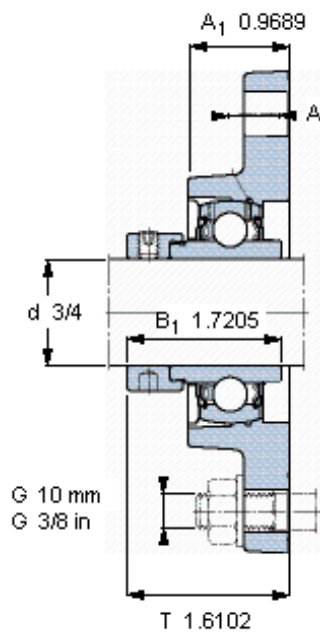

SKF FYT 3/4 WF参数

主要尺寸	d	19.05	mm	-
	A ₁	24.61	mm	-
	J	89.7	mm	-
	L	60.3	mm	-
	T	40.9	mm	-
基本额定载荷	C	12700	N	动载荷
	C ₀	6550	N	静载荷
极限转速	带h6轴公差	8500	r/min	-
重量	重量	560	g	-
型号	轴承单元	FYT 3/4 WF	-	-
	轴承座	FYT 504 U	-	-
	轴承	YEL 204-012-2F	-	-

SKF FYT 3/4 WF图片

10-32x1/4
4
3,175

参考资料: <http://www.sozhou.com/p/f98243c8.html>

平头螺钉
 适宜的止动环 [Nm]
 六角键销尺寸 [mm]

10-32x1/4
 4
 3,175