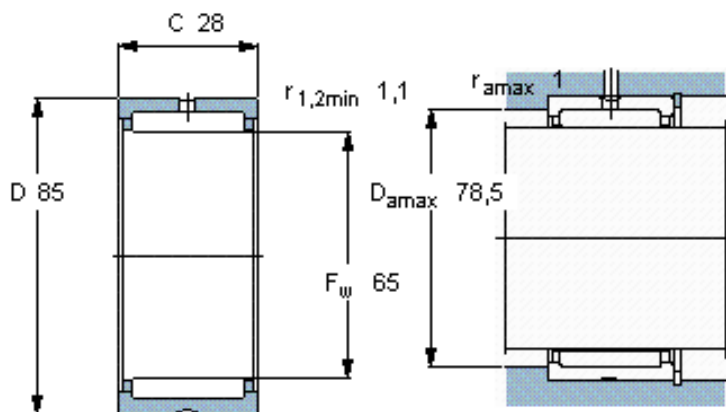

SKF NKS 65参数

主要尺寸	F_w	65	mm	-
	D	85	mm	-
	C	28	mm	-
基本额定载荷	C	66000	N	动载荷
	C_0	114000	N	静载荷
疲劳载荷极限	P_u	15000	N	-
额定转速	参考转速	6000	r/min	-
	极限转速	6700	r/min	-
重量	重量	360	g	-
型号	型号	NKS 65	-	-

SKF NKS 65图片

适宜的附件

- G密封件 -
- SD密封件： -
- CR密封件 65X85X8 CRW1 F

适宜的附件

- G密封件 -
- SD密封件： -
- CR密封件 65X85X8 CRW1 F

参考资料：<http://www.sozhou.com/p/f9d73300.html>