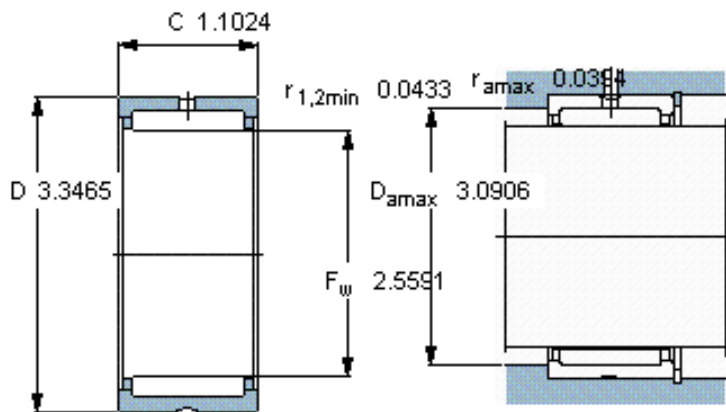

SKF NKS 65参数

主要尺寸	F_w	65	mm	-
	D	85	mm	-
	C	28	mm	-
基本额定载荷	C	66000	N	动载荷
	C_0	114000	N	静载荷
疲劳载荷极限	P_u	15000	N	-
额定转速	参考转速	6000	r/min	-
	极限转速	6700	r/min	-
重量	重量	360	g	-
型号	型号	NKS 65	-	-

SKF NKS 65图片

适宜的附件

- G密封件 -
- SD密封件： -
- CR密封件 65X85X8 CRW1 F

适宜的附件

- G密封件 -
- SD密封件： -
- CR密封件 65X85X8 CRW1 F

参考资料：<http://www.sozhou.com/p/f9d73300.html>