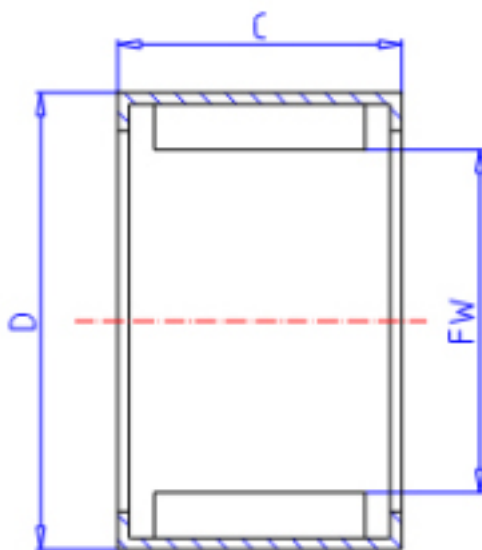

KOYO BM2425参数

主要尺寸	FW	24.0	mm	内径
	C	25	mm	宽度
	D	31	mm	外径
型号	ORDER	BM2425		型号
基本额定载荷	CR	28900	N	动载荷
	C0	66000	N	静载荷
极限转速	NO	5200	1/min	油润滑

KOYO BM2425图片

参考资料:<http://www.sozhou.com/p/f9dc1626.html>