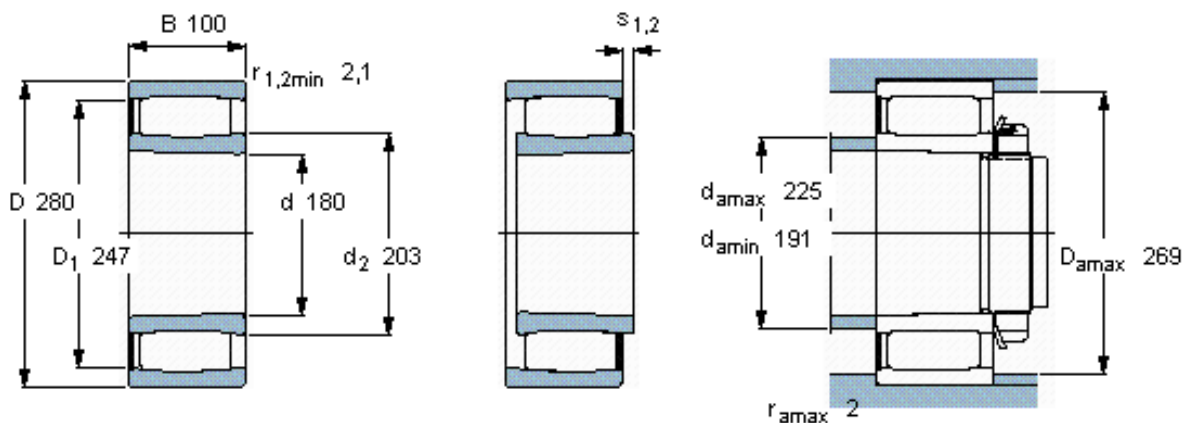

SKF C 4036 K30V *参数

主要尺寸	d	180	mm	-
	D	280	mm	-
	B	100	mm	-
基本额定载荷	C	1320000	N	动载荷
	C_0	2120000	N	静载荷
疲劳载荷极限	P_u	193000	N	-
额定转速	参考转速	-	r/min	-
	极限转速	430	r/min	-
重量	重量	23000	g	-
型号	* SKF 探索者轴承	C 4036 K30V *	-	-
说明	**请核查供货情况	-	-	-

SKF C 4036 K30V *图片

圆锥孔，圆锥
1: 30

轴向位移 s_1
轴向位移 s_2 (挡圈侧)
对中误差系数 k_1
运行游隙系数 k_2

20,1
10,2
0,10
0,10

参考资料: <http://www.sozhou.com/p/fa00e615.html>

圆锥孔，圆锥
1: 30

轴向位移 s_1
轴向位移 s_2 (挡圈侧)
对中误差系数 k_1
运行游隙系数 k_2

0.791
0.401
0,107
0,103