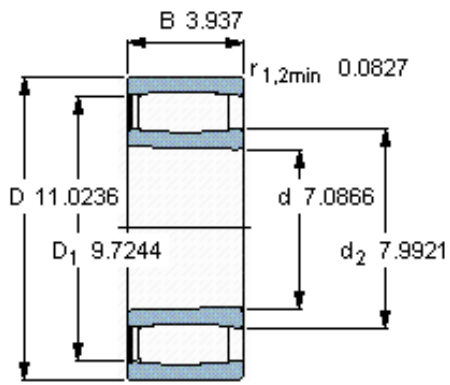

SKF C 4036 K30V *参数

主要尺寸	d	180	mm	-
	D	280	mm	-
	B	100	mm	-
基本额定载荷	C	1320000	N	动载荷
	C_0	2120000	N	静载荷
疲劳载荷极限	P_u	193000	N	-
额定转速	参考转速	-	r/min	-
	极限转速	430	r/min	-
重量	重量	23000	g	-
型号	* SKF 探索者轴承	C 4036 K30V *	-	-
说明	**请核查供货情况	-	-	-

SKF C 4036 K30V *图片

圆锥孔，圆锥
1: 30

轴向位移 s_1
轴向位移 s_2 (挡圈侧)
对中误差系数 k_1
运行游隙系数 k_2

20,1
10,2
0,10
0,10

参考资料: <http://www.sozhou.com/p/fa00e615.html>

圆锥孔，圆锥
1: 30

轴向位移 s_1
轴向位移 s_2 (挡圈侧)
对中误差系数 k_1
运行游隙系数 k_2

0.791
0.401
0,107
0,103