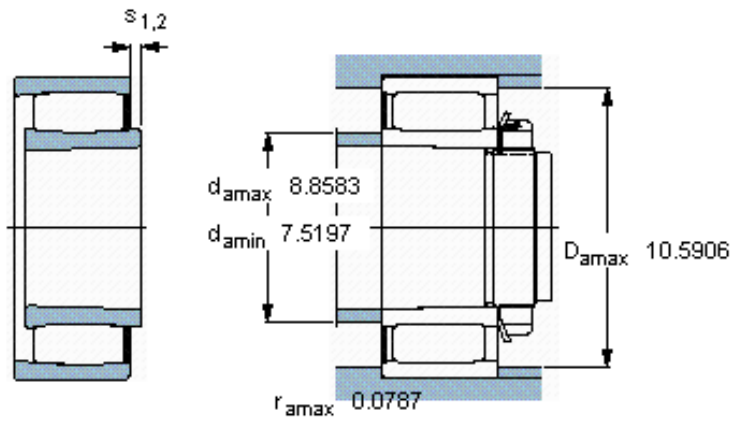

SKF C 4036 K30V *参数

主要尺寸	d	180	mm	-
	D	280	mm	-
	B	100	mm	-
基本额定载荷	C	1320000	N	动载荷
	C_0	2120000	N	静载荷
疲劳载荷极限	P_u	193000	N	-
额定转速	参考转速	-	r/min	-
	极限转速	430	r/min	-
重量	重量	23000	g	-
型号	* SKF 探索者轴承	C 4036 K30V *	-	-
说明	**请核查供货情况	-	-	-

SKF C 4036 K30V *图片

圆锥孔，圆锥
1: 30

轴向位移 s_1
轴向位移 s_2 (挡圈侧)
对中误差系数 k_1
运行游隙系数 k_2

20,1
10,2
0,10
0,10

参考资料: <http://www.sozhou.com/p/fa00e615.html>

圆锥孔，圆锥
1: 30

轴向位移 s_1
轴向位移 s_2 (挡圈侧)
对中误差系数 k_1
运行游隙系数 k_2

0.791
0.401
0,107
0,103