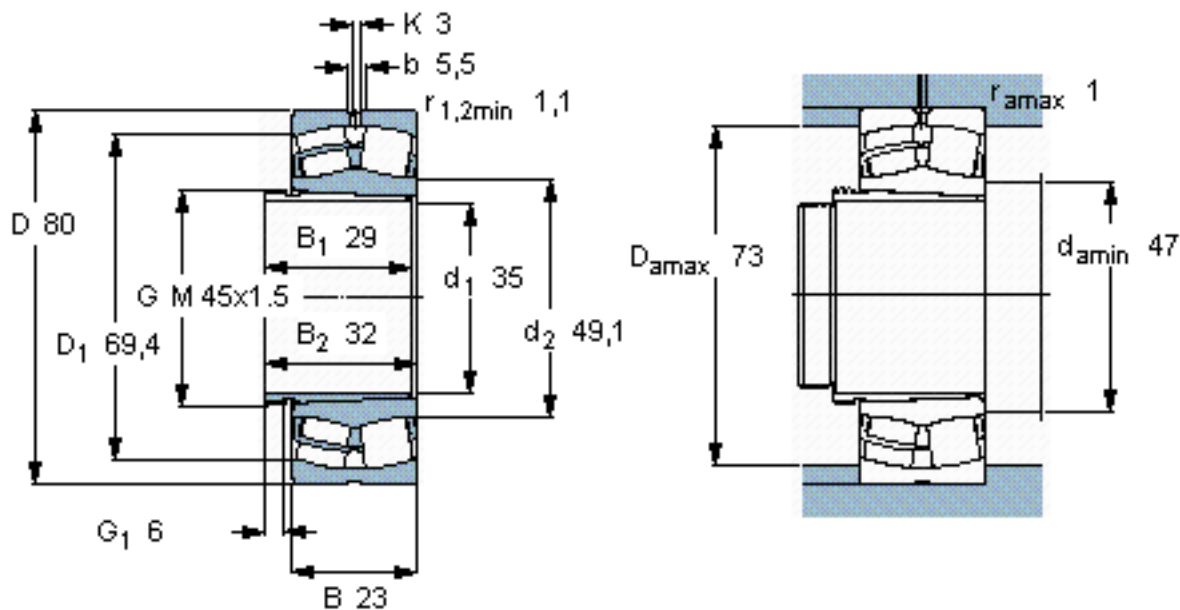

SKF 22208 EK + AH 308 *参数

主要尺寸	d_1	35	mm	-
	D	80	mm	-
	B	23	mm	-
基本额定载荷	C	96500	N	动载荷
	C_0	90000	N	静载荷
疲劳载荷极限	P_u	9800	N	-
额定转速	参考转速	8000	r/min	-
	极限转速	11000	r/min	-
重量	重量	600	g	-
型号	* SKF 探索者轴承	22208 EK + AH 308 *	-	-

SKF 22208 EK + AH 308 *图片

参考资料: <http://www.sozhou.com/p/fa18bffd.html>

计算系数

e 0,28

Y_1 2,4

Y_2 3,6

Y_0 2,5