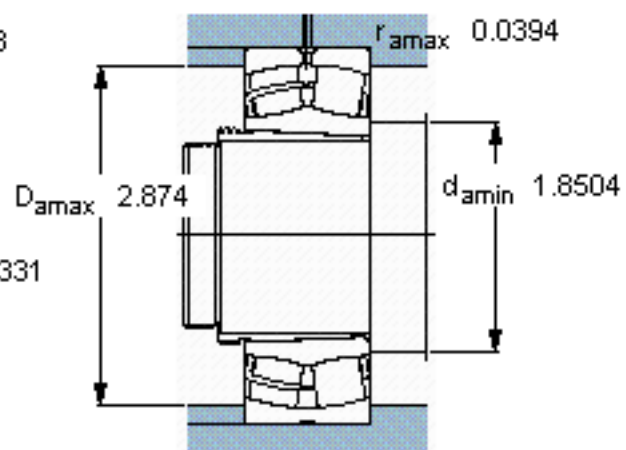

SKF 22208 EK + AH 308 *参数

主要尺寸	d_1	35	mm	-
	D	80	mm	-
	B	23	mm	-
基本额定载荷	C	96500	N	动载荷
	C_0	90000	N	静载荷
疲劳载荷极限	P_u	9800	N	-
额定转速	参考转速	8000	r/min	-
	极限转速	11000	r/min	-
重量	重量	600	g	-
型号	* SKF 探索者轴承	22208 EK + AH 308 *	-	-

SKF 22208 EK + AH 308 *图片

参考资料: <http://www.sozhou.com/p/fa18bffd.html>

计算系数

e 0,28

Y_1 2,4

Y_2 3,6

Y_0 2,5