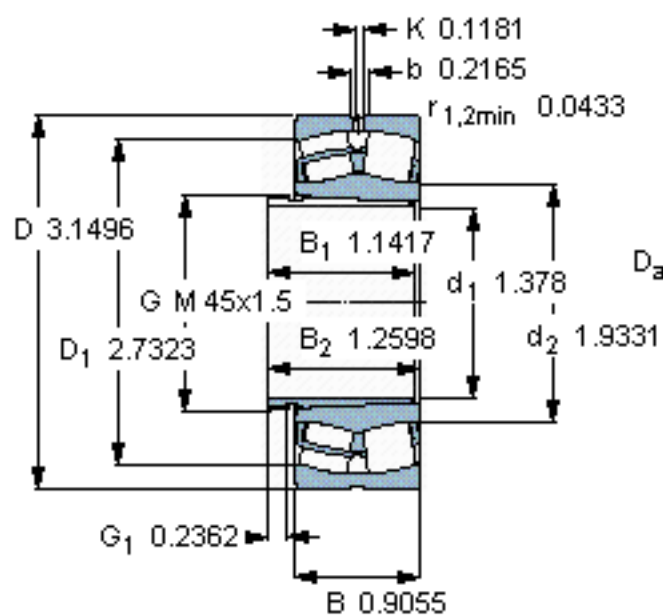

SKF 22208 EK + AH 308 *参数

主要尺寸	d_1	35	mm	-
	D	80	mm	-
	B	23	mm	-
基本额定载荷	C	96500	N	动载荷
	C_0	90000	N	静载荷
疲劳载荷极限	P_u	9800	N	-
额定转速	参考转速	8000	r/min	-
	极限转速	11000	r/min	-
重量	重量	600	g	-
型号	* SKF 探索者轴承	22208 EK + AH 308 *	-	-

SKF 22208 EK + AH 308 *图片

参考资料: <http://www.sozhou.com/p/fa18bffd.html>

计算系数

e 0,28

Y_1 2,4

Y_2 3,6

Y_0 2,5