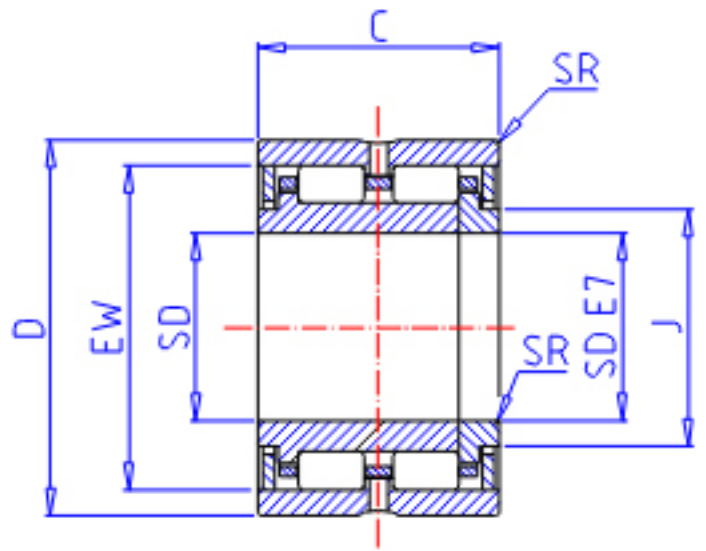

NAU 49, TRU

参考资料:<http://www.sozhou.com/p/fa5a8070.html>