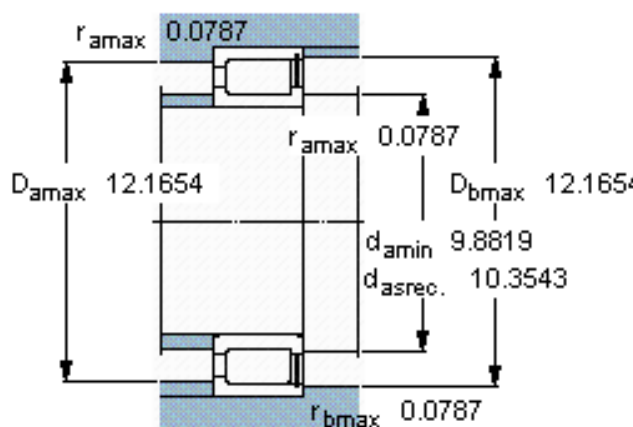

计算系数

k_r 0,2
 e 0,3 Y 0,4