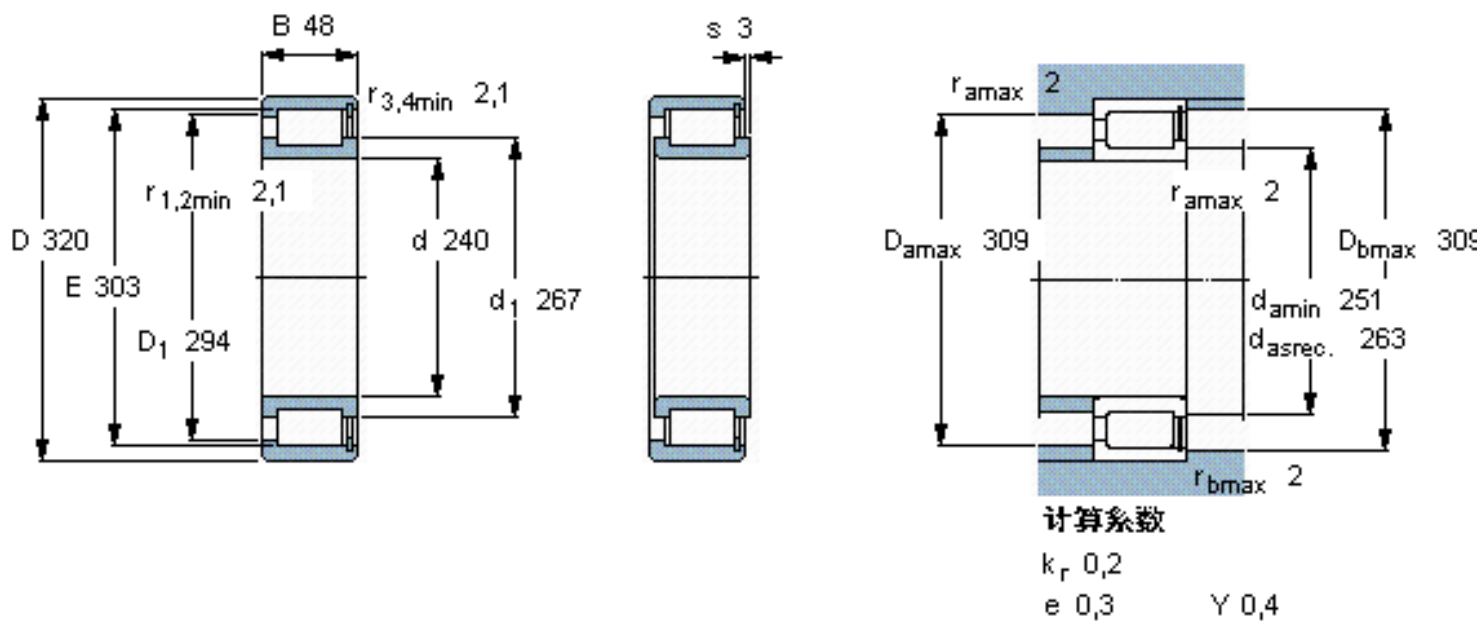

SKF NCF 2948 CV参数

主要尺寸	d	240	mm	-
	D	320	mm	-
	B	48	mm	-
基本额定载荷	C	583000	N	动载荷
	C_0	1140000	N	静载荷
疲劳载荷极限	P_u	114000	N	-
额定转速	参考转速	850	r/min	-
	极限转速	1100	r/min	-
重量	重量	10600	g	-
型号	型号	NCF 2948 CV	-	-

SKF NCF 2948 CV图片