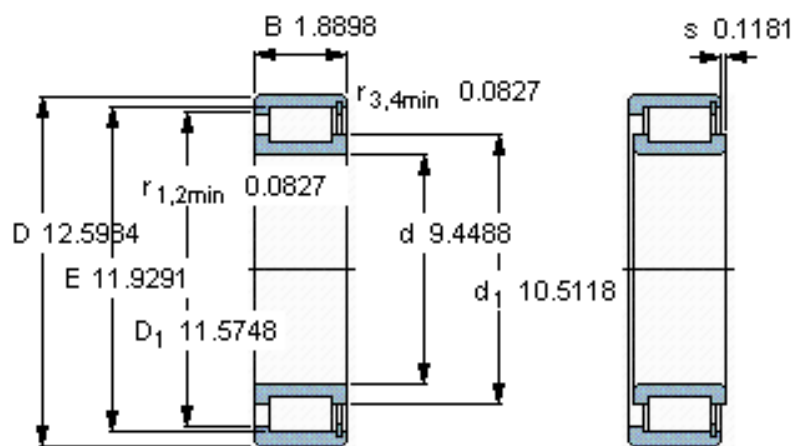

计算系数

k_r 0,2
 e 0,3 Y 0,4