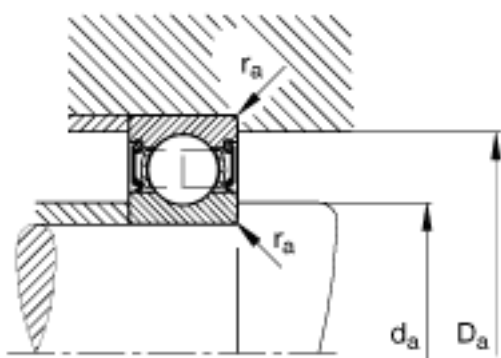

参考资料:<http://www.sozhou.com/p/fa8c3f8f.html>