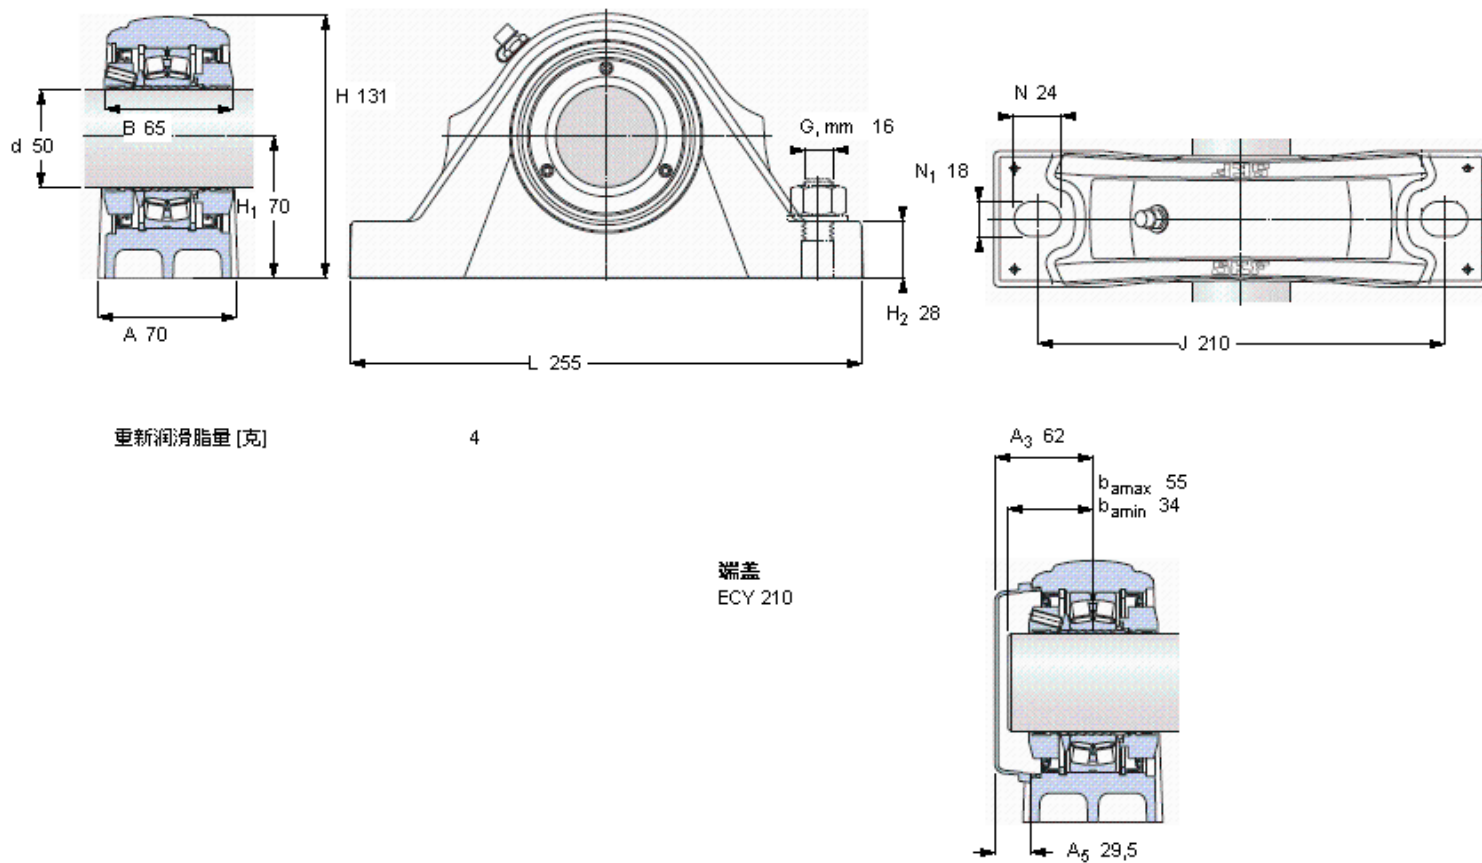

SKF SYNT 50 FTF参数

主要尺寸	d	50	mm	-
	A	70	mm	-
	H	131	mm	-
	H ₁	70	mm	-
	L	255	mm	-
基本额定载荷	C	104000	N	动载荷
	C ₀	108000	N	静载荷
疲劳载荷极限	P _u	11800	N	-
极限转速	极限转速	1650	r/min	-
重量	重量	5800	g	-
型号	型号	SYNT 50 FTF	-	-
基本轴承型号	基本轴承型号	22210 E	-	-

SKF SYNT 50 FTF图片

重新润滑脂量 [克]

4

端盖
ECY 210