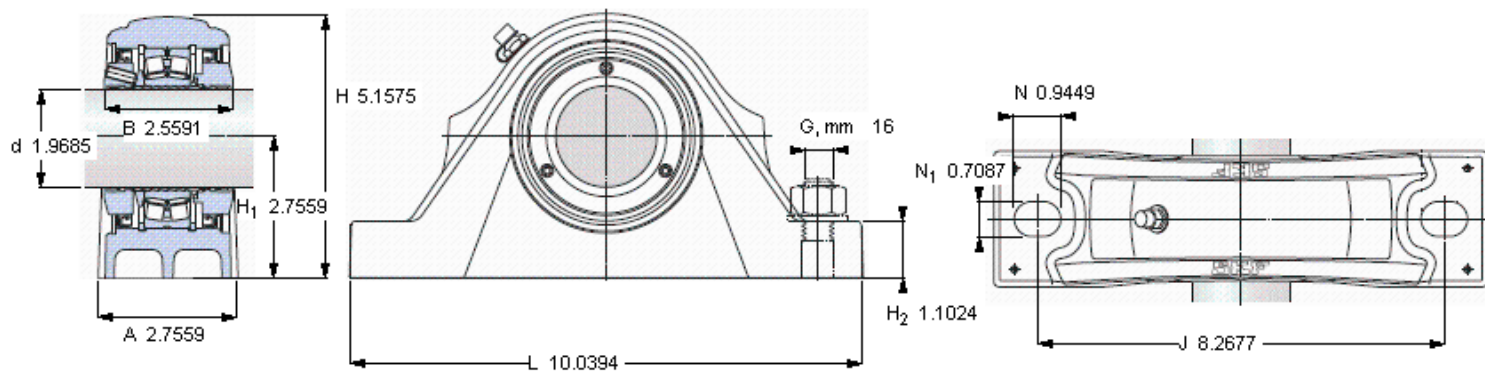

SKF SYNT 50 FTF参数

主要尺寸	d	50	mm	-
	A	70	mm	-
	H	131	mm	-
	H ₁	70	mm	-
	L	255	mm	-
基本额定载荷	C	104000	N	动载荷
	C ₀	108000	N	静载荷
疲劳载荷极限	P _u	11800	N	-
极限转速	极限转速	1650	r/min	-
重量	重量	5800	g	-
型号	型号	SYNT 50 FTF	-	-
基本轴承型号	基本轴承型号	22210 E	-	-

SKF SYNT 50 FTF图片

重新润滑脂量 [克]

4

端盖
ECY 210