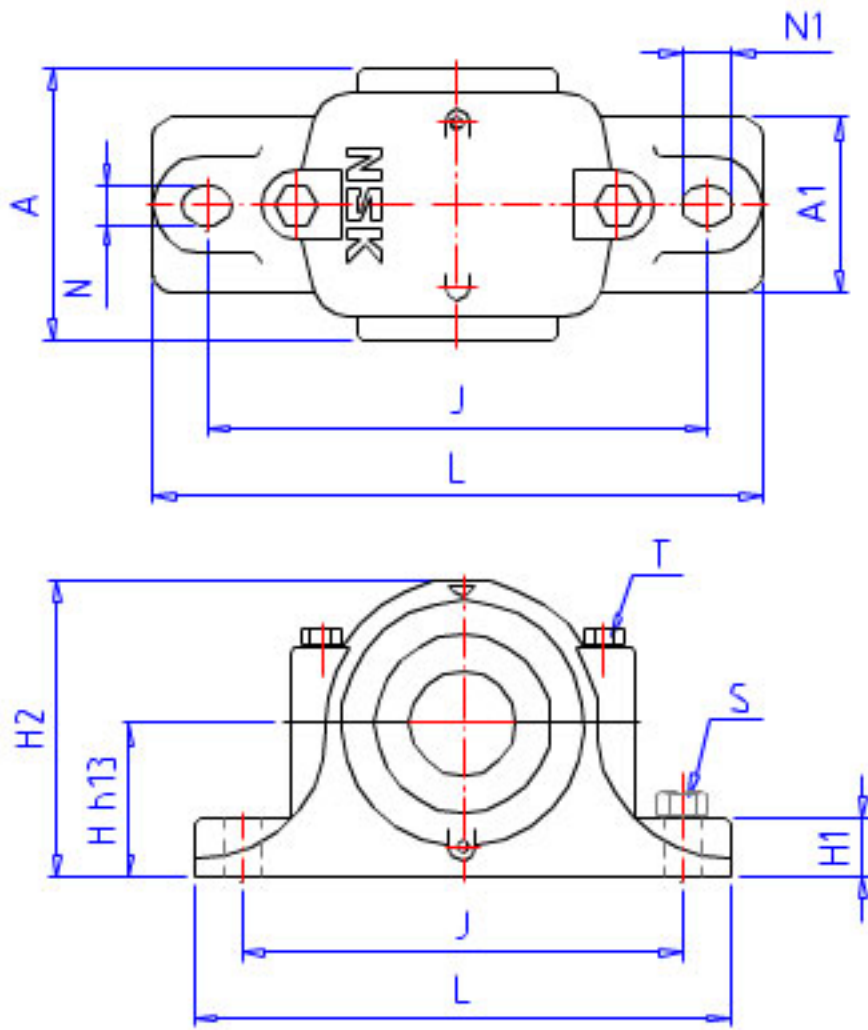

参考资料:<http://www.sozhou.com/p/fadf8115.html>