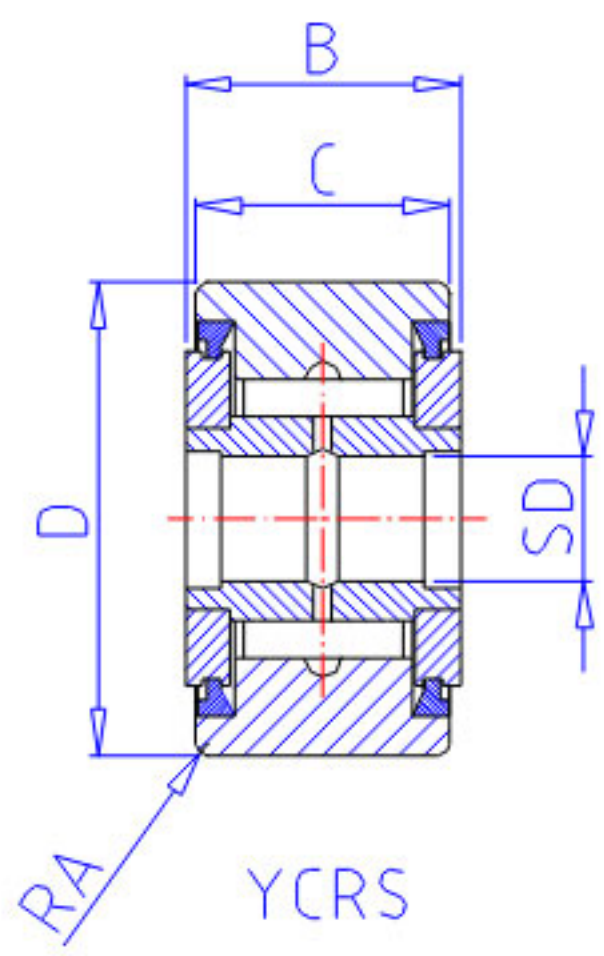

## NSK YCRS-20参数

型号	型号	YCRS-20		-
外形尺寸	SD	9.525	mm	内径
	D	31.750	mm	外径
	C	19.05	mm	宽度
	B	20.64	mm	宽度
基本额定载荷	CR	18500	N	动载荷
	COR	32000	N	静载荷
	CR2	1890	kgf	动载荷
	COR2	3250	kgf	静载荷
滚轮极限载荷	LTL1	10400	N	滚轮极限载荷
重量	MASS	110	g	重量
挡肩尺寸	F	19.0	mm	(最小)
外形尺寸	RA	0.8	mm	-

## NSK YCRS-20图片

参考资料:<http://www.sozhou.com/p/faec4fa7.html>