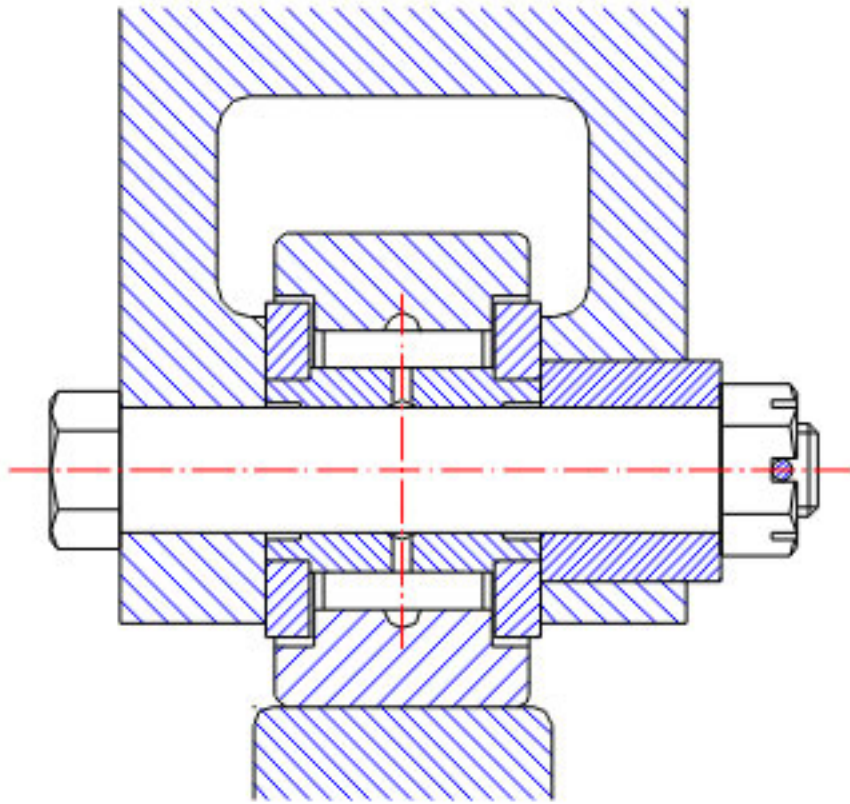

参考资料:<http://www.sozhou.com/p/faec4fa7.html>