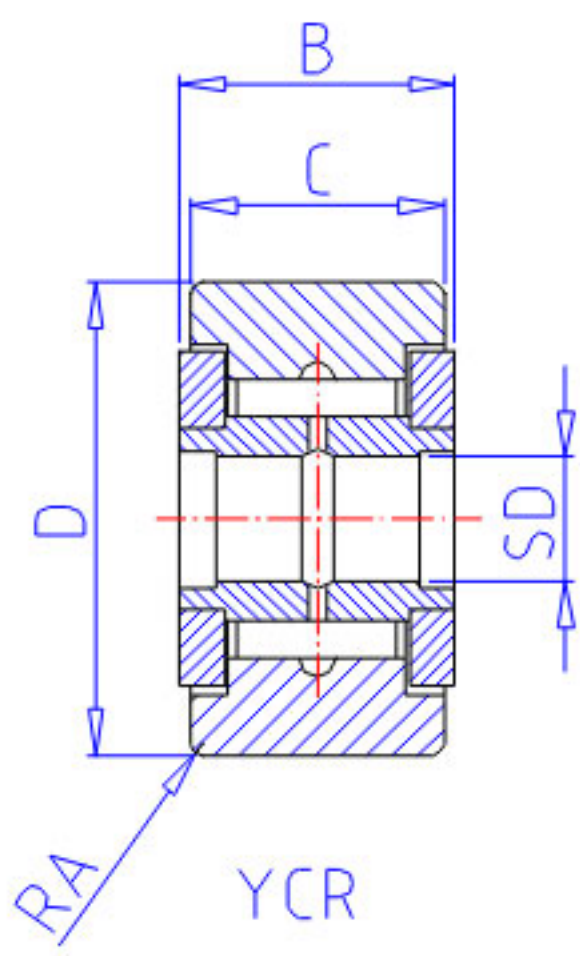

## NSK YCRS-20参数

型号	型号	YCRS-20		-
外形尺寸	SD	9.525	mm	内径
	D	31.750	mm	外径
	C	19.05	mm	宽度
	B	20.64	mm	宽度
基本额定载荷	CR	18500	N	动载荷
	COR	32000	N	静载荷
	CR2	1890	kgf	动载荷
	COR2	3250	kgf	静载荷
滚轮极限载荷	LTL1	10400	N	滚轮极限载荷
重量	MASS	110	g	重量
挡肩尺寸	F	19.0	mm	(最小)
外形尺寸	RA	0.8	mm	-

## NSK YCRS-20图片

参考资料:<http://www.sozhou.com/p/faec4fa7.html>