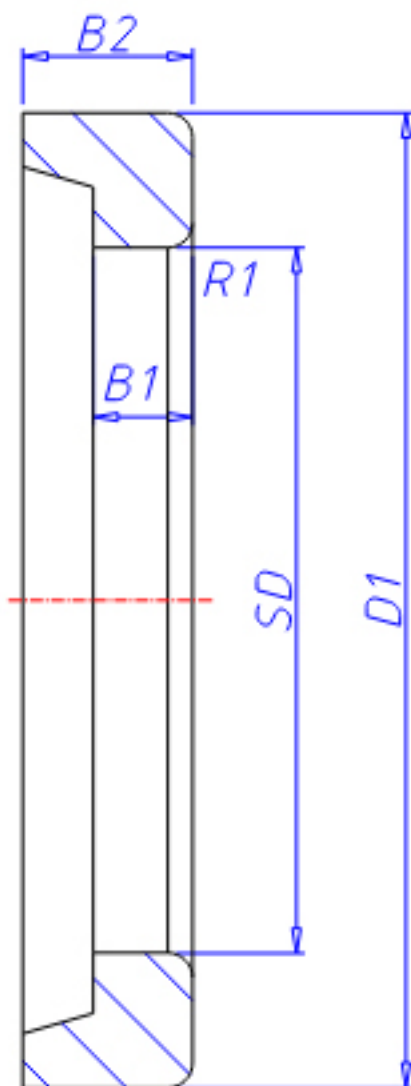

NTN HJ2306E参数

尺寸	SD	30	mm	-
	D1	44.9	mm	-
	B1	5	mm	-
	B2	9.5	mm	-
	R1	1.1	mm	-
型号	ORDER	HJ2306E		型号
重量	MASS	40	g	重量

NTN HJ2306E图片

参考资料:<http://www.sozhou.com/p/faff898b.html>