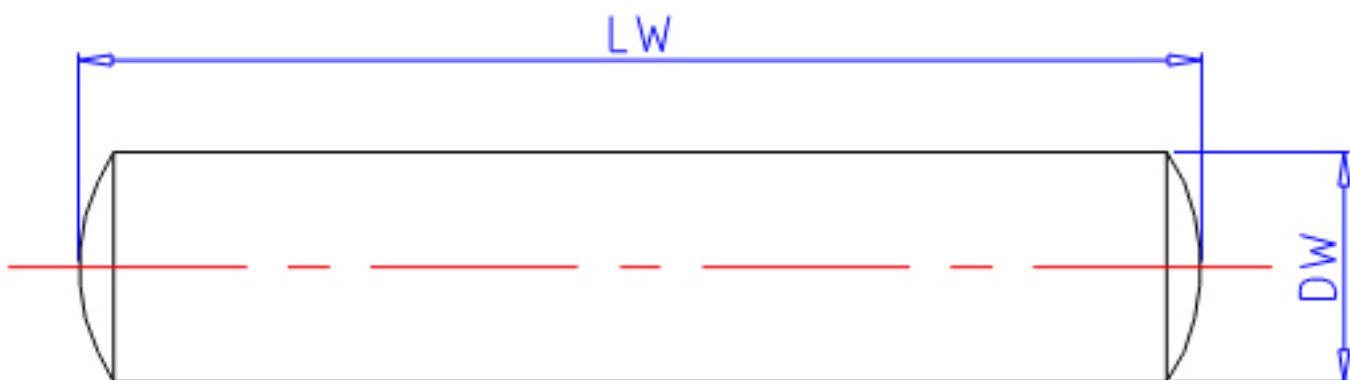

### IKO 1.5x13.8参数

型号	ORDER	1.5x13.8		型号
尺寸	DW	1.5	mm	-
	LW	13.8	mm	-
重量	MASS	0.18	g	重量

### IKO 1.5x13.8图片

参考资料:<http://www.sozhou.com/p/fb05e92a.html>