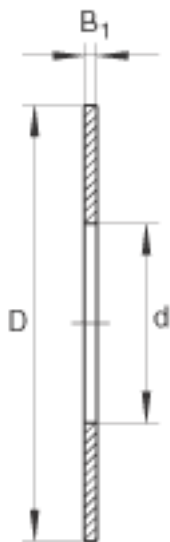

INA TWA3648参数

尺寸	d	57.15	mm	-
	D	76.2	mm	-
	B ₁	0.81	mm	-
重量	m	12	g	质量

INA TWA3648图片

参考资料:<http://www.sozhou.com/p/fb0d1377.html>