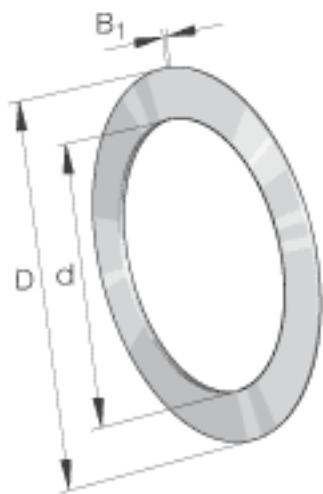

INA TWA3648参数

尺寸	d	57.15	mm	-
	D	76.2	mm	-
	B ₁	0.81	mm	-
重量	m	12	g	质量

INA TWA3648图片

参考资料:<http://www.sozhou.com/p/fb0d1377.html>